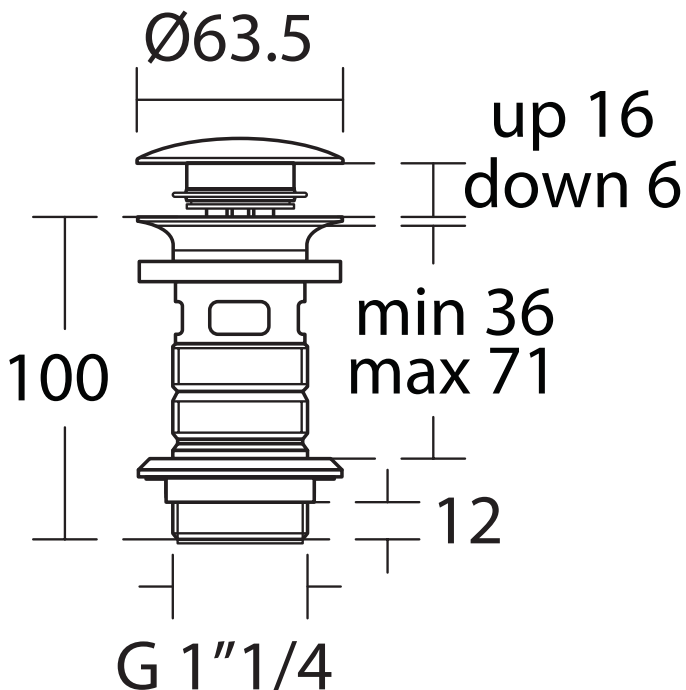

Ideal Standard

Multisuite

Numărul de articol: E1482XG

VENTIL CLICK - CLACK

Ventil Click - Clack G1 1/4" pentru lavoar cu preaplin . Alama sanitara. Ventil pentru utilizare cu lavoar cu preaplin. Finisaj: tehnologie de acoperire cu pudra. Silk Black.

Culoare: XG - Silk Black

Caracteristici: .Fabricat în Europa
.Garanție 5 ani

Mai multe detalii despre produs:

Tip:	Sisteme de evacuare pentru lavoar
Greutate netă (kg):	0,373
Materiat:	Finisaj cu vopsea tip pulbere
Înălțime (mm):	116
Lățime (mm):	64
Adâncime (mm):	24