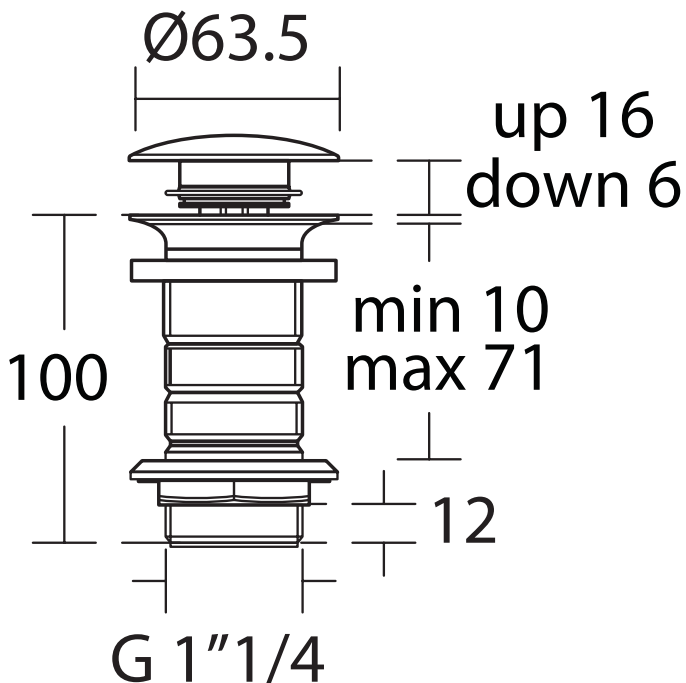

Ideal Standard

Multisuite

Numărul de articol: E1483XG

VENTIL CLICK - CLACK

Ventil Click - Clack push to open G1 1/4" pentru lavoar fara preaplin / Alama sanitara / Ventil pentru utilizare cu lavoar fara preaplin

Culoare: XG - Silk Black

Caracteristici: .Fabricat în Europa

Mai multe detalii despre produs:

Tip:	Sisteme de evacuare pentru lavoar
Greutate netă (kg):	0,373
Materiat:	Finisaj cu vopsea tip pulbere
Înălțime (mm):	116
Lățime (mm):	64
Adâncime (mm):	64