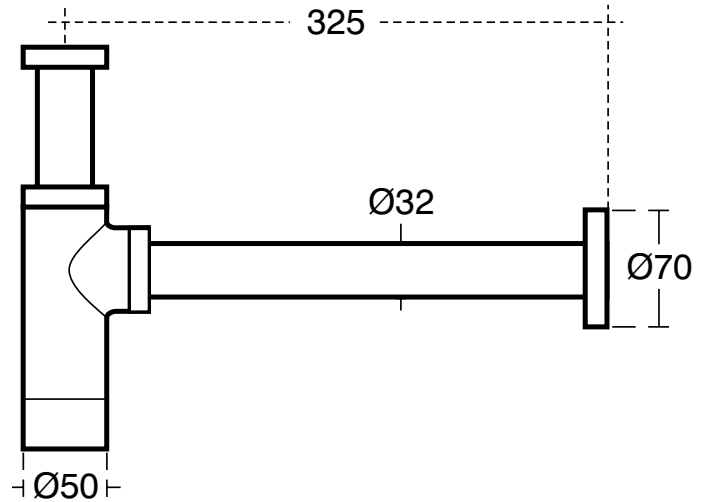

Ideal Standard

Multisuite

Numărul de articol: E0079AA

## Sifon estetic G1 1/4

Sifon estetic G1 1/4 in cazul instalării fără semi-picior sau unitate de lavoar.

Culoare: AA - Crom

Mai multe detalii despre produs:

Tip:	Sifoane
Greutate netă (kg):	1,45
Materiat:	Metal cromat
Lățime (mm):	70
Adâncime (mm):	350