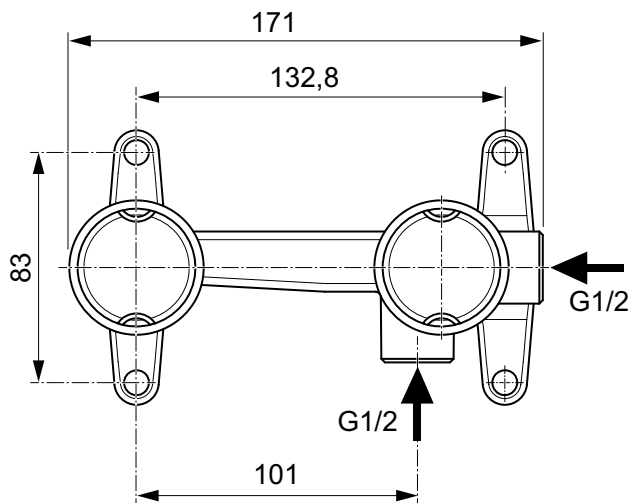

Ideal Standard

Multisuite