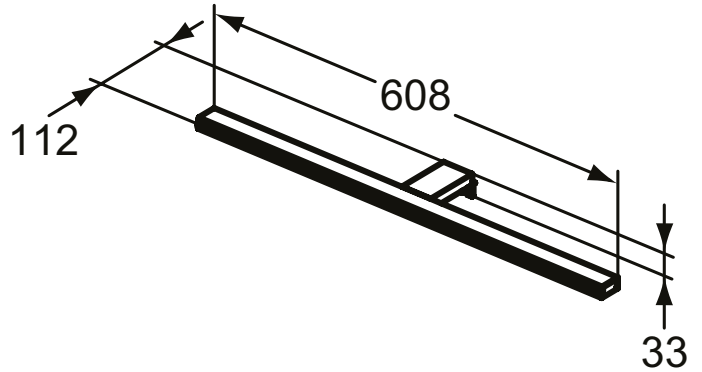

Ideal Standard

Mirror & Light

Numărul de articol: T322967

Lumina PANDORA 60,8 cm

Lumina LED, 220-240 V, 50-60 Hz, 1 x 12 W, IP44, Clasa II, Clasa energetica A+, 1320 Lm, 5700K. Include set de fixare.

Culoare: 67 - Neutru/ Fără finisaj

Caracteristici: .LED

Mai multe detalii despre produs:

Tip:	Lumini
Montaj:	Montaj pe perete
Greutate netă (kg):	0,2
Materiat:	Amestec de material
Înălțime (mm):	33
Lățime (mm):	608
Adâncime (mm):	112