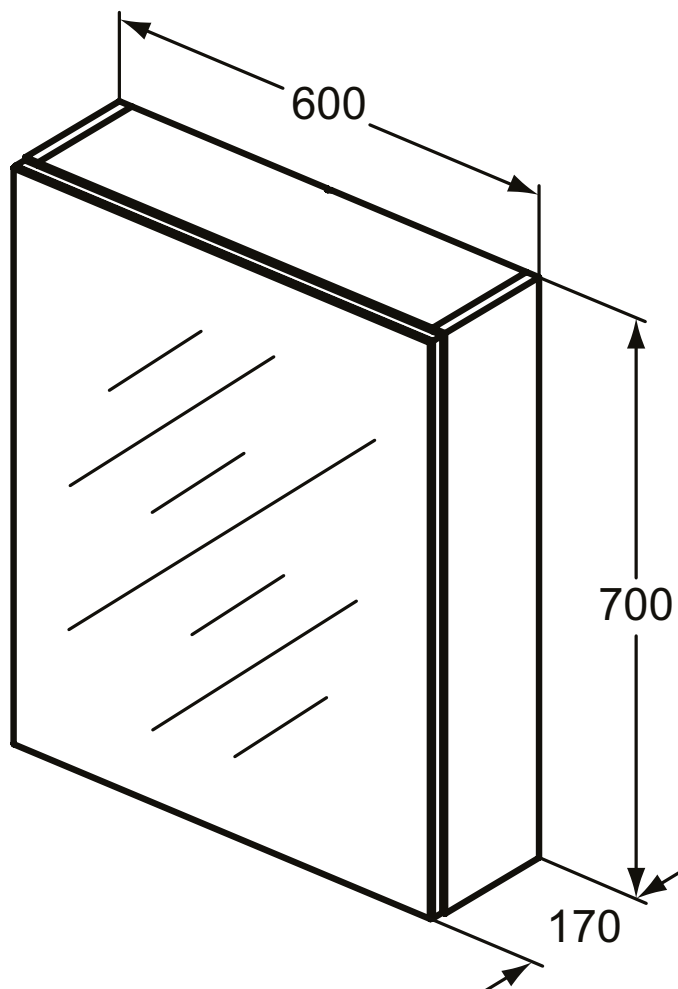

Ideal Standard

Mirror & Light

Numărul de articol: T3430AL

## Dulap mediu cu oglinda 60x70 cm

1 usa: 1 usa laterala cu oglinda si sistem inchidere lenta, LED Lumina integrata sub dulap pentru zona de lavoar, Oglinda cosmetica in interior, Manere autoadezive metalice, Intrerupator, Priza pentru aparat de ras, Raft de sticla ajustabil. 220-240 V, 50-60 Hz, IP44, Class II. Include set de fixare.

Culoare: AL - Efect aluminiu

Mai multe detalii despre produs:

Tip:	Uși cu oglindă iluminată
Montaj:	Montaj pe perete
Greutate netă (kg):	18
Materiat:	Amestec de material
Înălțime (mm):	700
Lățime (mm):	600
Adâncime (mm):	170