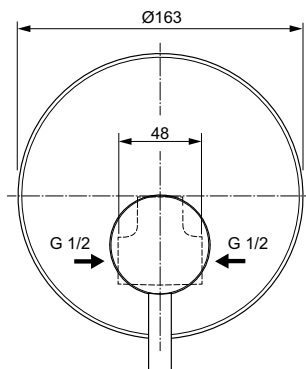

Ideal Standard

Ceraline

Numărul de articol: A6940XG

Baterie ingropata pentru dus

Baterie incastrata pentru dus. Kit 1+Kit 2 (set complet).
Cartus 47 mm Click. Maner metalic cu indicator pentru apa rece si calda. Ornament rotund. In conformitate cu EN817.

Culoare: XG - Silk Black

Tehnologie: Click Technology

Mai multe detalii despre produs:

| | |
|---------------------|--|
| Montaj: | Încastrat |
| Tip de operare: | Monocomandă |
| Acreditări: | DIN EN 817, DIN 4109 Gruppe 1 |
| Greutate netă (kg): | 0,9 |
| Materiat: | Alamă sanitară cu acoperire vopsea tip pulbere |
| Înălțime (mm): | 163 |
| Lățime (mm): | 163 |
| Adâncime (mm): | 49 |
| Număr certificat: | EN 817 |