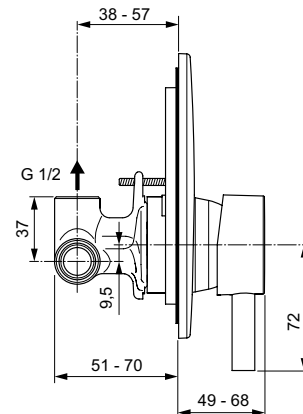

Ideal Standard

Ceraline

Numărul de articol: A6940XG

Baterie ingropata pentru dus

Baterie incastrata pentru dus. Kit 1+Kit 2 (set complet).
Cartus 47 mm Click. Maner metalic cu indicator pentru apa rece si calda. Ornament rotund. In conformitate cu EN817.

Culoare: XG - Silk Black

Tehnologie: Click Technology

Mai multe detalii despre produs:

| | |
|---------------------|--|
| Montaj: | Încastrat |
| Tip de operare: | Monocomandă |
| Acreditări: | DIN EN 817, DIN 4109 Gruppe 1 |
| Greutate netă (kg): | 0,9 |
| Materiat: | Alamă sanitară cu acoperire vopsea tip pulbere |
| Înălțime (mm): | 163 |
| Lățime (mm): | 163 |
| Adâncime (mm): | 49 |
| Număr certificat: | EN 817 |