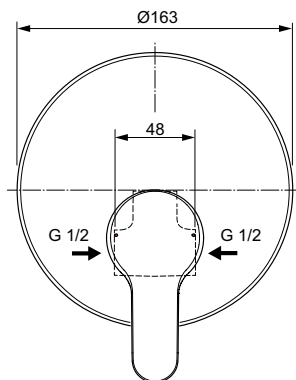

Ideal Standard

Alpha

Numărul de articol: A7184AA

## Baterie ingropata pentru dus

Baterie incastrata pentru dus Kit 1+Kit 2 (set complet). Cartus cu click 47 mm. Maner metalic cu indicator rosu/albastru. Ornament cromat.

Culoare: AA - Crom

Tehnologie: Click Technology

Mai multe detalii despre produs:

Tip:	Kit 1 + Kit 2
Montaj:	Încastrat
Tip de operare:	Monocomandă
Acreditări:	DIN EN 817, DIN 4109 Gruppe 1
Presiune de funcționare (bar):	3
Greutate netă (kg):	0,9
Materiat:	Alamă sanitară cromată
Înălțime (mm):	163
Lățime (mm):	163
Adâncime (mm):	186
Număr certificat:	EN 817