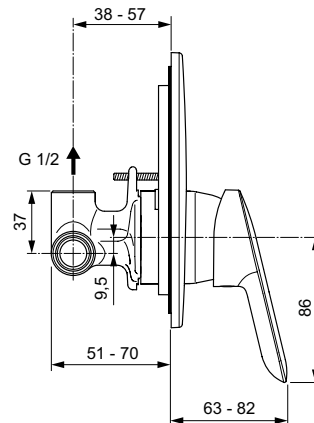

Ideal Standard

Alpha

Numărul de articol: A7184AA

## Baterie ingropata pentru dus

Baterie incastrata pentru dus Kit 1+Kit 2 (set complet). Cartus cu click 47 mm. Maner metalic cu indicator rosu/albastru. Ornament cromat.

Culoare: AA - Crom

Tehnologie: Click Technology

Mai multe detalii despre produs:

Tip:	Kit 1 + Kit 2
Montaj:	Încastrat
Tip de operare:	Monocomandă
Acreditări:	DIN EN 817, DIN 4109 Gruppe 1
Presiune de funcționare (bar):	3
Greutate netă (kg):	0,9
Materiat:	Alamă sanitară cromată
Înălțime (mm):	163
Lățime (mm):	163
Adâncime (mm):	186
Număr certificat:	EN 817