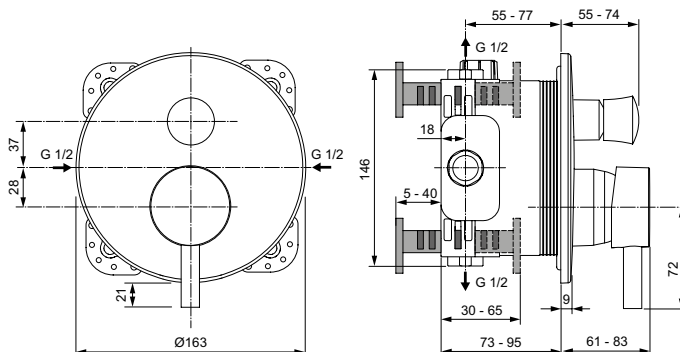

Ideal Standard

Ceraline

Numărul de articol: A7389XG

Baterie ingropata pentru cada si dus

Baterie incastrata pentru cada si dus. Kit 2 incastrat cu baza A1000NU. Cartus 47 mm Click. Divertor automat. Maner metalic cu indicator pentru apa rece si calda. Ornament cromat. A se folosi in combinatie cu Kit 1 (intern) A1000NU. In conformitate cu EN817.

Culoare: XG - Silk Black

Tehnologie: Click Technology

Mai multe detalii despre produs:

Tip:	Cu divertor automat
Montaj:	Încastrat
Tip de operare:	Monocomandă
Acreditări:	DIN EN 817, DIN 4109 Gruppe 1
Presiune de funcționare (bar):	3
Greutate netă (kg):	0,915
Materiat:	Alamă sanitară cu acoperire vopsea tip pulbere
Înălțime (mm):	163
Lățime (mm):	163
Adâncime (mm):	61
Elemente de ambalare:	Kit 2
Număr certificat:	EN 817