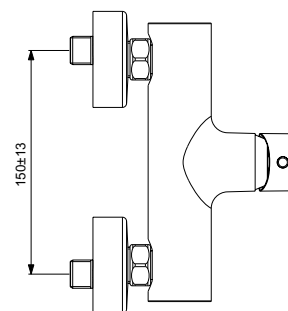

Ideal Standard

Ceraline

Numărul de articol: BC200XG

Baterie pentru dus, pe perete

Baterie pentru dus, pe perete. Cartus ceramic 35 mm cu sistem de control al temperaturii apei calde. Maner metallic cu indicator pentru apa rece si calda. Supapa de sens. Conectori standard S. In conformitate cu EN817.

Culoare: XG - Silk Black

Mai multe detalii despre produs:

Montaj:	Apărentă
Tip de operare:	Monocomandă
Acreditări:	DIN EN 817, DIN 4109 Gruppe 1
Presiune de funcționare (bar):	3
Debit (L):	13
Greutate netă (kg):	1,727
Materiat:	Alamă sanitară cu acoperire vopsea tip pulbere
Înălțime (mm):	119
Lățime (mm):	220
Adâncime (mm):	153
Număr certificat:	EN 817