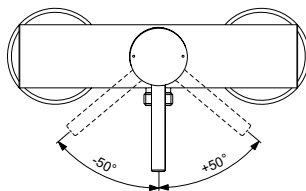

Ideal Standard

Ceraline

Numărul de articol: BC200XG

Baterie pentru dus, pe perete

Baterie pentru dus, pe perete. Cartus ceramic 35 mm cu sistem de control al temperaturii apei calde. Maner metallic cu indicator pentru apa rece si calda. Supapa de sens. Conectori standard S. In conformitate cu EN817.

Culoare: XG - Silk Black

Mai multe detalii despre produs:

Montaj:	Apărentă
Tip de operare:	Monocomandă
Acreditări:	DIN EN 817, DIN 4109 Gruppe 1
Presiune de funcționare (bar):	3
Debit (L):	13
Greutate netă (kg):	1,727
Materiat:	Alamă sanitară cu acoperire vopsea tip pulbere
Înălțime (mm):	119
Lățime (mm):	220
Adâncime (mm):	153
Număr certificat:	EN 817