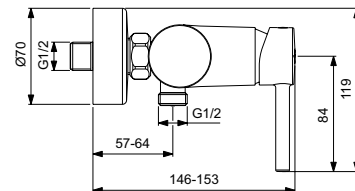

Ideal Standard

Ceraline

Numărul de articol: BC200XG

Baterie pentru dus, pe perete

Baterie pentru dus, pe perete. Cartus ceramic 35 mm cu sistem de control al temperaturii apei calde. Maner metallic cu indicator pentru apa rece si calda. Supapa de sens. Conectori standard S. In conformitate cu EN817.

Culoare: XG - Silk Black

Mai multe detalii despre produs:

Montaj:	Apărentă
Tip de operare:	Monocomandă
Acreditări:	DIN EN 817, DIN 4109 Gruppe 1
Presiune de funcționare (bar):	3
Debit (L):	13
Greutate netă (kg):	1,727
Materiat:	Alamă sanitară cu acoperire vopsea tip pulbere
Înălțime (mm):	119
Lățime (mm):	220
Adâncime (mm):	153
Număr certificat:	EN 817