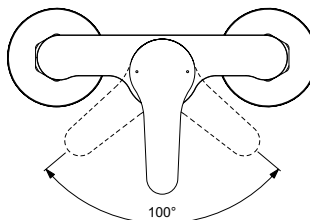

Ideal Standard

Alpha

Numărul de articol: BC488AA

Baterie pentru dus, pe perete

Baterie pentru dus, pe perete. Cartus ceramic 35 mm cu limitator temperatura apa. Maner metalic cu indicator rosu/albastru. Supapa de sens. Conectori S standard.

Culoare: AA - Crom

Mai multe detalii despre produs:

Montaj:	Apărentă
Tip de operare:	Monocomandă
Acordări:	DIN EN 817, DIN 4109 Gruppe 1
Greutate netă (kg):	1,161
Materiat:	Alamă sanitară cromată
Înălțime (mm):	132
Adâncime (mm):	131
Număr certificat:	EN 817