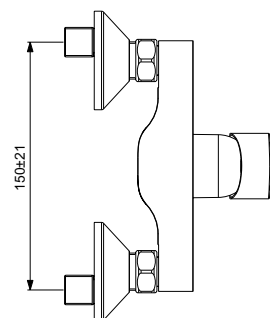

Ideal Standard

Alpha

Numărul de articol: BC488AA

Baterie pentru dus, pe perete

Baterie pentru dus, pe perete. Cartus ceramic 35 mm cu limitator temperatura apa. Maner metalic cu indicator rosu/albastru. Supapa de sens. Conectori S standard.

Culoare: AA - Crom

Mai multe detalii despre produs:

Montaj:	Apărentă
Tip de operare:	Monocomandă
Acordări:	DIN EN 817, DIN 4109 Gruppe 1
Greutate netă (kg):	1,161
Materiat:	Alamă sanitară cromată
Înălțime (mm):	132
Adâncime (mm):	131
Număr certificat:	EN 817