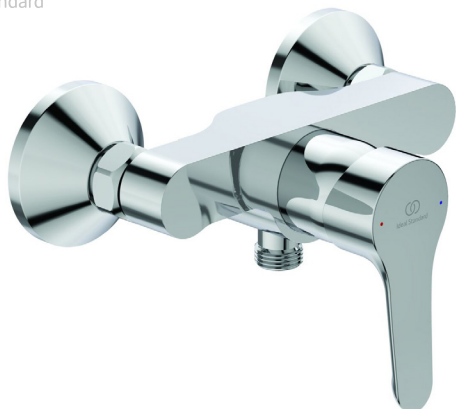

Ideal Standard

Alpha

Numărul de articol: BC488AA

Baterie pentru dus, pe perete

Baterie pentru dus, pe perete. Cartus ceramic 35 mm cu limitator temperatura apa. Maner metalic cu indicator rosu/albastru. Supapa de sens. Conectori S standard.

Culoare: AA - Crom

Mai multe detalii despre produs:

Montaj:	Apărentă
Tip de operare:	Monocomandă
Acordări:	DIN EN 817, DIN 4109 Gruppe 1
Greutate netă (kg):	1,161
Materiat:	Alamă sanitară cromată
Înălțime (mm):	132
Adâncime (mm):	131
Număr certificat:	EN 817