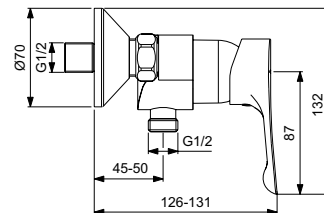

Ideal Standard

Alpha

Numărul de articol: BC488AA

Baterie pentru dus, pe perete

Baterie pentru dus, pe perete. Cartus ceramic 35 mm cu limitator temperatura apa. Maner metalic cu indicator rosu/albastru. Supapa de sens. Conectori S standard.

Culoare: AA - Crom

Mai multe detalii despre produs:

Montaj:	Apărentă
Tip de operare:	Monocomandă
Acordări:	DIN EN 817, DIN 4109 Gruppe 1
Greutate netă (kg):	1,161
Materiat:	Alamă sanitară cromată
Înălțime (mm):	132
Adâncime (mm):	131
Număr certificat:	EN 817