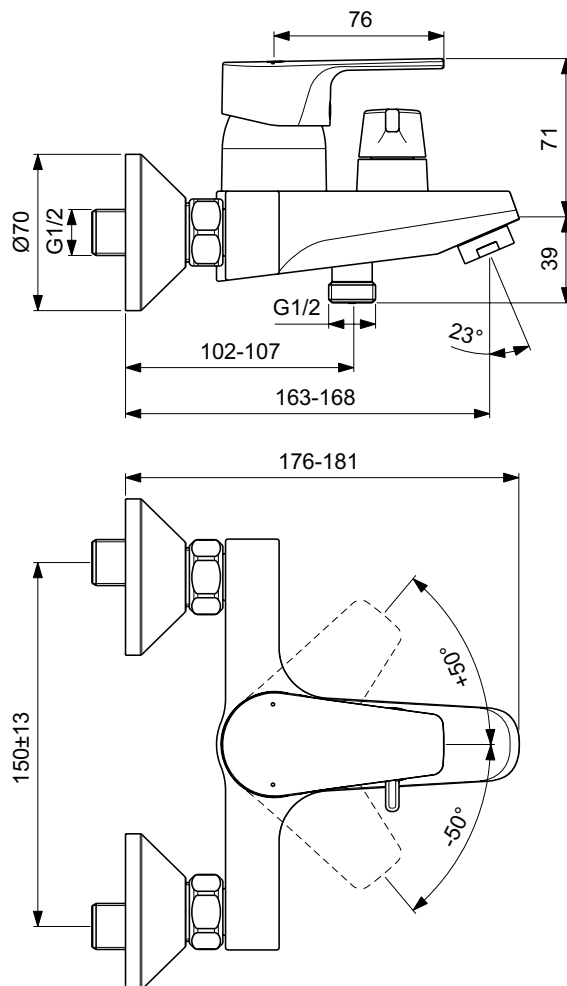

Ideal Standard

Cerafine D

Numărul de articol: BC494AA

Baterie pentru cada si dus, pe perete

Cartus ceramic 38 mm FirmaFlow® cu limitator de apa calda, Maner metalic cu indicator pentru apa rece si calda, Supapa de sens, Conectori S standard, Aerator perlator, Divertor ceramic manual, In conformitate cu EN817.

Culoare: AA - Crom

Mai multe detalii despre produs:

Tip:	Cu divertor manual
Montaj:	Aparentă
Tip de operare:	Monocomandă
Acreditări:	DIN EN 817, DIN 4109 Gruppe 1
Greutate netă (kg):	1,539
Materiat:	Alamă sanitară cromată
Elemente de ambalare:	Mixers
Număr certificat:	EN 817