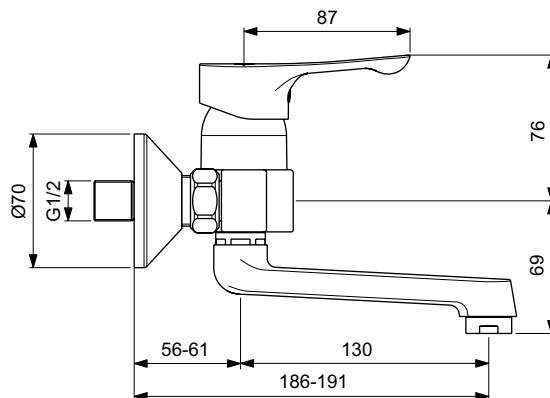

Ideal Standard

Alpha

Ideal Standard

Numărul de articol: BC649AA

Baterie pentru lavoar, pe perete

Baterie pentru lavoar, pe perete. Cartus ceramic 35 mm cu limitator temperatura apa. Maner metalic cu indicator rosu/ albastru. Aerator tip Perlator. Conectori S standard.

Culoare: AA - Crom

Mai multe detalii despre produs:

Tip:	Baterii
Montaj:	Aparentă
Tip de operare:	Monocomandă
Acreditări:	DIN EN 817, DIN 4109 Gruppe 1
Debit (L):	20
Greutate netă (kg):	1,431
Materiat:	Alamă sanitară cromată
Înălțime (mm):	145
Adâncime (mm):	191
Număr certificat:	EN 817