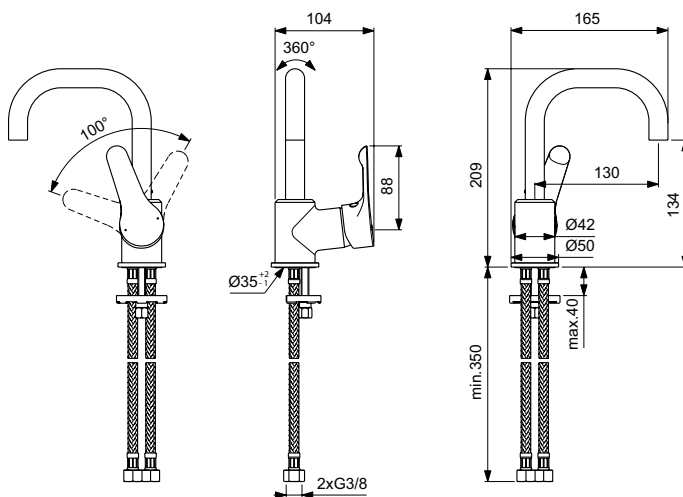

Ideal Standard

Alpha

Numărul de articol: BC650AA

Baterie pentru lavoar cu pipa inalta

Baterie pentru lavoar cu pipa inalta. Cartus ceramic 35 mm cu limitator temperatura apa. Tehnologia Click. Maner metalic cu indicator rosu/albastru. Perlator ascuns. Sistem de instalare Easy-Fix. Racorduri flexibile G3/8".

Culoare: AA - Crom

Tehnologie: Click Technology

Mai multe detalii despre produs:

Tip:	Baterii
Montaj:	Montaj pe lavoar
Tip de operare:	Monocomandă
Acreditări:	DIN EN 817, DIN 4109 Gruppe 1
Debit (L):	9
Orificiu pentru baterie:	1
Greutate netă (kg):	1,368
Materiat:	Alamă sanitară cromată
Număr certificat:	EN 817