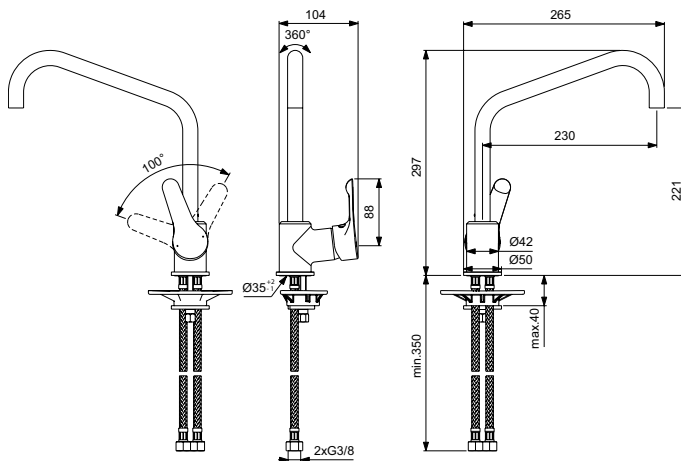

Ideal Standard

Alpha

Numărul de articol: BC660AA

Baterie bucatarie, pipa tubulara inalta

Baterie pentru bucatarie cu pipa tubulara inalta. Cartus ceramic 35 mm cu limitator temperatura apa. Tehnologia Click. Maner metalic cu indicator rosu/albastru. Perlator ascuns. Sistem de instalare Easy-Fix. Racorduri flexibile G3/8".

Culoare: AA - Crom

Tehnologie: Click Technology

Mai multe detalii despre produs:

Tip:	Pipă tubulară
Montaj:	Montaj pe lavoar
Tip de operare:	Monocomandă
Acreditări:	DIN EN 817, DIN 4109 Gruppe 1
Orificiu pentru baterie:	1
Greutate netă (kg):	1,476
Materiat:	Alamă sanitară cromată
Număr certificat:	EN 817