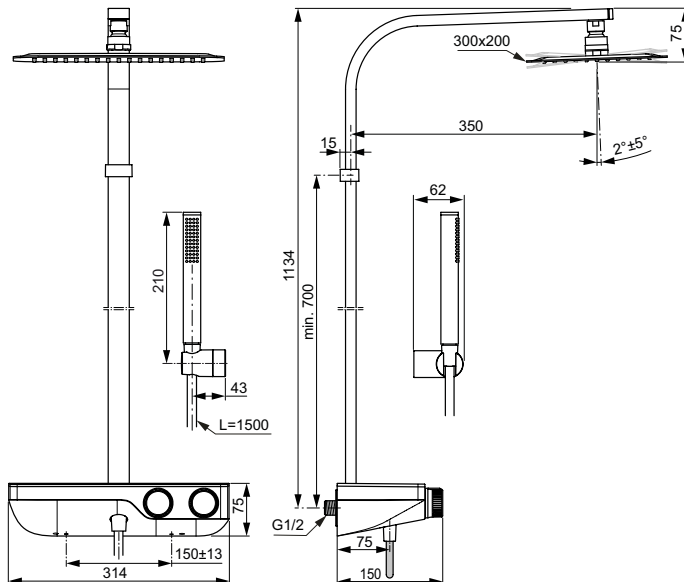

Numărul de articol: A7332AA

Sistem de dus cu baterie termostata

Sistem dus termostatat S200. FirmaFlow® cartus termostatat. Controlul temperaturii cu buton rotativ. Posibilitatea limitarii temperaturii la 40 C. Reglaj eco la 50% din debit. Butoane pozitionate frontal. Etajera din sticla securizata - alba. Tehnologie baterie Cool Body. Palarie dus metalica 300x200mm, 12 l/min. Para dus Stick, 8l/min. Suport dus metalic, culisant, reglabil. Consola metalica, reglabila vertical, pentru montaj pe perete, reutilizarea gaurilor existente. Furtun de dus Idealflex 1600 mm.

Culoare: AA - Crom

Tehnologie: FirmaFlow Therm

Mai multe detalii despre produs:

Tip:	Sisteme de duș cu baterie duș
Montaj:	Aparentă
Tip de operare:	Termostatat
Acreditări:	DIN EN 817, DIN EN 200, DIN EN 1111, DIN 4109 Gruppe 1
Presiune de funcționare (bar):	3
Debit (L):	8
Greutate netă (kg):	7,01
Materiat:	Alamă sanitară cromată
Elemente de ambalare:	Spray+Mixer+Fixing+Rainshower