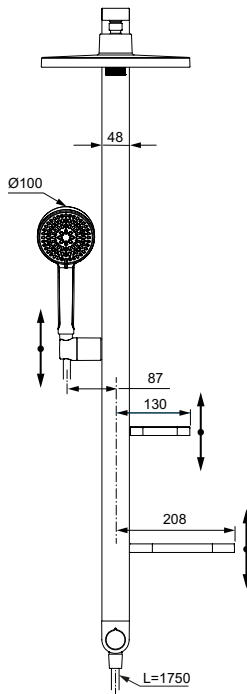

Ideal Standard

Alu+

Numărul de articol: BD585RO

Ceraflow ALU+ sistem de dus cu divertor

Ceraflow ALU+ sistem de dus cu divertor (pentru combinare cu baterie aparentă); divertor ceramic cu 2 cai pentru comutarea între palară și pară de dus; bară de dus reglabilă cu profil dreapta și stanga pentru a poziționa suportul și rafturile la alegere după prima instalare; suportul de pe bară de dus care permite reglarea unghiului parei de dus. Pentru mai multe informații despre opțiunile recomandate consultați Catalogul/ Lista de prețuri Ideal Standard.

Culoare: RO - Rose

Mai multe detalii despre produs:

Montaj:	Aparentă
Materiat:	Metal / Plastic
Designer:	Palomba Serafini Associati
Înălțime (mm):	1104
Lățime (mm):	338
Lungime (mm):	501
Formă:	Rotunjit / Curbat