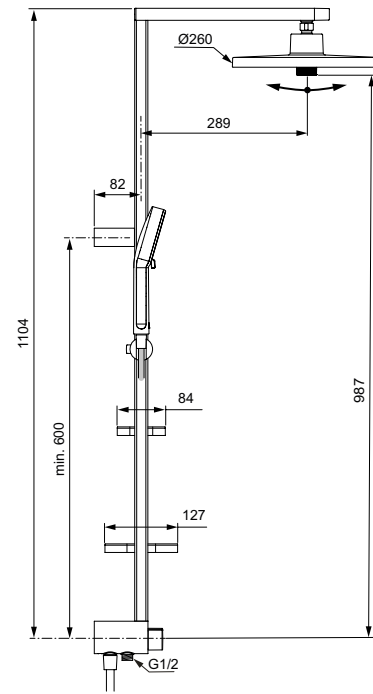

Ideal Standard

Alu+

Numărul de articol: BD585RO

Ceraflow ALU+ sistem de dus cu divertor

Ceraflow ALU+ sistem de dus cu divertor (pentru combinare cu baterie aparentă); divertor ceramic cu 2 cai pentru comutarea între palară și pară de dus; bară de dus reglabilă cu profil dreapta și stanga pentru a poziționa suportul și rafturile la alegere după prima instalare; suportul de pe bară de dus care permite reglarea unghiului parei de dus. Pentru mai multe informații despre opțiunile recomandate consultați Catalogul/ Lista de prețuri Ideal Standard.

Culoare: RO - Rose

Mai multe detalii despre produs:

Montaj:	Aparentă
Materiat:	Metal / Plastic
Designer:	Palomba Serafini Associati
Înălțime (mm):	1104
Lățime (mm):	338
Lungime (mm):	501
Formă:	Rotunjit / Curbat