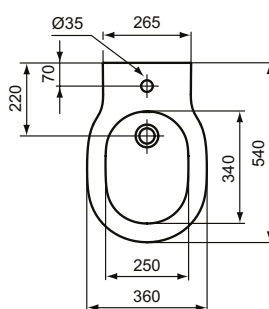

Ideal Standard

Connect Air

Numărul de articol: E0266V3

Bideu suspendat

Bideu suspendat cu fixare complet ascunsa. Cu orificiu pentru baterie. Include: Set de fixare TT0299598 (pentru o fixare complet ascunsa - fara gauri laterale).

Culoare: V3 - Silk Black

Mai multe detalii despre produs:

Tip:	Proiecție standard
Montaj:	Suspendat
Acreditări:	DIN EN 14528 CL 25, DIN EN 35
Orificiu pentru baterie:	1
Greutate netă (kg):	15
Materiat:	Ceramică
Designer:	Studio Levien
Înălțime (mm):	295
Lățime (mm):	360
Adâncime (mm):	540
Elemente de ambalare:	Bowl+Fixing
Număr certificat:	EN 14528
Instalare:	Suspendat