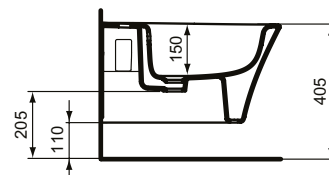

Ideal Standard

Connect Air

Numărul de articol: E0266V3

Bideu suspendat

Bideu suspendat cu fixare complet ascunsa. Cu orificiu pentru baterie. Include: Set de fixare TT0299598 (pentru o fixare complet ascunsa - fara gauri laterale).

Culoare: V3 - Silk Black

Mai multe detalii despre produs:

Tip:	Proiecție standard
Montaj:	Suspendat
Acreditări:	DIN EN 14528 CL 25, DIN EN 35
Orificiu pentru baterie:	1
Greutate netă (kg):	15
Materiat:	Ceramică
Designer:	Studio Levien
Înălțime (mm):	295
Lățime (mm):	360
Adâncime (mm):	540
Elemente de ambalare:	Bowl+Fixing
Număr certificat:	EN 14528
Instalare:	Suspendat