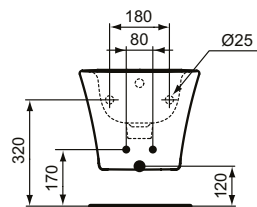

Ideal Standard

Connect Air

Numărul de articol: E0266V3

Bideu suspendat

Bideu suspendat cu fixare complet ascunsa. Cu orificiu pentru baterie. Include: Set de fixare TT0299598 (pentru o fixare complet ascunsa - fara gauri laterale).

Culoare: V3 - Silk Black

Mai multe detalii despre produs:

Tip:	Proiecție standard
Montaj:	Suspendat
Acreditări:	DIN EN 14528 CL 25, DIN EN 35
Orificiu pentru baterie:	1
Greutate netă (kg):	15
Materiat:	Ceramică
Designer:	Studio Levien
Înălțime (mm):	295
Lățime (mm):	360
Adâncime (mm):	540
Elemente de ambalare:	Bowl+Fixing
Număr certificat:	EN 14528
Instalare:	Suspendat