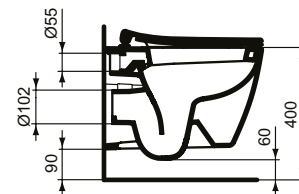

Ideal Standard

Connect Space

Numărul de articol: E121701

Vas WC suspendat

Vas WC suspendat. Cu fixare complet ascunsă. Compact (cu proiecție scurtă) - numai 48 cm. Spălare verticală, evacuare orizontală. Include: Set de fixare TT0299598 (pentru o fixare complet ascunsă - fără găuri laterale). Echipare necesară: capac vas wc E772301 sau E772401.

Culoare: 01 - Alb european

Tehnologie: Toalete tradiționale

Mai multe detalii despre produs:

Tip:	Proiecție scurtă
Montaj:	Suspendat
Greutate netă (kg):	18,9
Materiat:	Ceramică
Designer:	Studio Levien
Înălțime (mm):	400
Lățime (mm):	370
Adâncime (mm):	485
Capacitate (L):	6
Capacitate secundară (L):	4,5
Număr certificat:	EN 997
Tip de spălare:	Spălare verticală, evacuare orizontală
Instalare:	Suspendat