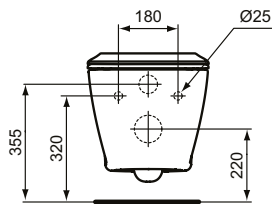

Ideal Standard

Connect Space

Numărul de articol: E121701

Vas WC suspendat

Vas WC suspendat. Cu fixare complet ascunsă. Compact (cu proiecție scurtă) - numai 48 cm. Spălare verticală, evacuare orizontală. Include: Set de fixare TT0299598 (pentru o fixare complet ascunsă - fără găuri laterale). Echipare necesară: capac vas wc E772301 sau E772401.

Culoare: 01 - Alb european

Tehnologie: Toalete tradiționale

Mai multe detalii despre produs:

Tip:	Proiecție scurtă
Montaj:	Suspendat
Greutate netă (kg):	18,9
Materiat:	Ceramică
Designer:	Studio Levien
Înălțime (mm):	400
Lățime (mm):	370
Adâncime (mm):	485
Capacitate (L):	6
Capacitate secundară (L):	4,5
Număr certificat:	EN 997
Tip de spălare:	Spălare verticală, evacuare orizontală
Instalare:	Suspendat