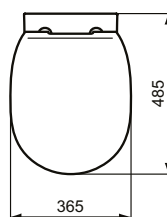

Ideal Standard

Connect Space

Numărul de articol: E121701

Vas WC suspendat

Vas WC suspendat. Cu fixare complet ascunsă. Compact (cu proiecție scurtă) - numai 48 cm. Spălare verticală, evacuare orizontală. Include: Set de fixare TT0299598 (pentru o fixare complet ascunsă - fără găuri laterale). Echipare necesară: capac vas wc E772301 sau E772401.

Culoare: 01 - Alb european

Tehnologie: Toalete tradiționale

Mai multe detalii despre produs:

Tip:	Proiecție scurtă
Montaj:	Suspendat
Greutate netă (kg):	18,9
Materiat:	Ceramică
Designer:	Studio Levien
Înălțime (mm):	400
Lățime (mm):	370
Adâncime (mm):	485
Capacitate (L):	6
Capacitate secundară (L):	4,5
Număr certificat:	EN 997
Tip de spălare:	Spălare verticală, evacuare orizontală
Instalare:	Suspendat