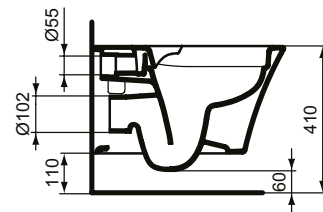

Ideal Standard

Connect Air

Numărul de articol: E228801

Vas WC suspendat - RimLS+

Vas WC suspendat - RimLS+. Cu evacuare orizontală și spălare verticală. Include: Set de fixare TT0299598 (pentru o fixare complet ascunsă - fără găuri laterale). Nota: Pentru RimLS+ WC-uri NU se recomandă instalarea cu valvă de presiune.

Culoare: 01 - Alb european

Tehnologie: RimLS+

Mai multe detalii despre produs:

Tip:	Proiecție standard
Montaj:	Suspendat
Greutate netă (kg):	21,5
Materiat:	Ceramică
Designer:	Studio Levien
Înălțime (mm):	350
Lățime (mm):	360
Adâncime (mm):	540
Elemente de ambalare:	Bowl+Fixing
Capacitate (L):	6
Capacitate secundară (L):	4,5
Număr certificat:	EN 997
Tip de spălare:	Spălare verticală, evacuare orizontală
Instalare:	Suspendat
Fixare:	Fixare complet ascunsă