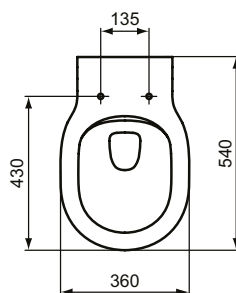

Ideal Standard

Connect Air

Numărul de articol: E228801

Vas WC suspendat - RimLS+

Vas WC suspendat - RimLS+. Cu evacuare orizontală și spălare verticală. Include: Set de fixare TT0299598 (pentru o fixare complet ascunsă - fără găuri laterale). Nota: Pentru RimLS+ WC-uri NU se recomandă instalarea cu valvă de presiune.

Culoare: 01 - Alb european

Tehnologie: RimLS+

Mai multe detalii despre produs:

Tip:	Proiecție standard
Montaj:	Suspendat
Greutate netă (kg):	21,5
Materiat:	Ceramică
Designer:	Studio Levien
Înălțime (mm):	350
Lățime (mm):	360
Adâncime (mm):	540
Elemente de ambalare:	Bowl+Fixing
Capacitate (L):	6
Capacitate secundară (L):	4,5
Număr certificat:	EN 997
Tip de spălare:	Spălare verticală, evacuare orizontală
Instalare:	Suspendat
Fixare:	Fixare complet ascunsă