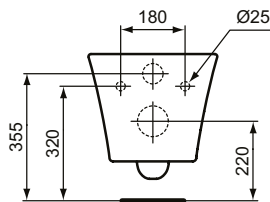

Ideal Standard

Connect Air

Numărul de articol: E228801

Vas WC suspendat - RimLS+

Vas WC suspendat - RimLS+. Cu evacuare orizontală și spălare verticală. Include: Set de fixare TT0299598 (pentru o fixare complet ascunsă - fără găuri laterale). Nota: Pentru RimLS+ WC-uri NU se recomandă instalarea cu valvă de presiune.

Culoare: 01 - Alb european

Tehnologie: RimLS+

Mai multe detalii despre produs:

Tip:	Proiecție standard
Montaj:	Suspendat
Greutate netă (kg):	21,5
Materiat:	Ceramică
Designer:	Studio Levien
Înălțime (mm):	350
Lățime (mm):	360
Adâncime (mm):	540
Elemente de ambalare:	Bowl+Fixing
Capacitate (L):	6
Capacitate secundară (L):	4,5
Număr certificat:	EN 997
Tip de spălare:	Spălare verticală, evacuare orizontală
Instalare:	Suspendat
Fixare:	Fixare complet ascunsă