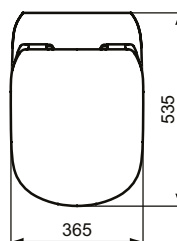

Ideal Standard

Tesi

Numărul de articol: T0079V1

Vas WC suspendat - AquaBlade®

Vas WC suspendat cu fixare complet ascunsa - AquaBlade®. Include: set de fixare TT0299598 (pentru o fixare complet ascunsa - fara gauri laterale). Nota: Pentru Aquablade WC-uri NU se recomanda instalarea cu/valva de presiune. Echipament necesar: capac vas wc. Pentru mai multe informatii consultati Catalogul/Lista de preturi.

Culoare: V1 - Alb mat

Tehnologie: AquaBlade

Mai multe detalii despre produs:

Tip:	Proiecție standard
Montaj:	Suspendat
Greutate netă (kg):	24,1
Materiat:	Ceramică
Designer:	Studio Levien
Înălțime (mm):	335
Lățime (mm):	365
Adâncime (mm):	535
Elemente de ambalare:	Bowl+Fixing
Capacitate (L):	6
Capacitate secundară (L):	4,5
Număr certificat:	EN 997
Tip de spălare:	Spălare verticală, evacuare orizontală
Instalare:	Suspendat
Fixare:	Fixare complet ascunsă