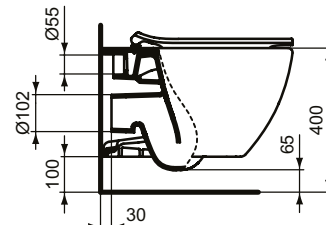

Ideal Standard

Tesi

Numărul de articol: T0079V1

Vas WC suspendat - AquaBlade®

Vas WC suspendat cu fixare complet ascunsa - AquaBlade®. Include: set de fixare TT0299598 (pentru o fixare complet ascunsa - fara gauri laterale). Nota: Pentru Aquablade WC-uri NU se recomanda instalarea cu/valva de presiune. Echipament necesar: capac vas wc. Pentru mai multe informatii consultati Catalogul/Lista de preturi.

Culoare: V1 - Alb mat

Tehnologie: AquaBlade

Mai multe detalii despre produs:

Tip:	Proiecție standard
Montaj:	Suspendat
Greutate netă (kg):	24,1
Materiat:	Ceramică
Designer:	Studio Levien
Înălțime (mm):	335
Lățime (mm):	365
Adâncime (mm):	535
Elemente de ambalare:	Bowl+Fixing
Capacitate (L):	6
Capacitate secundară (L):	4,5
Număr certificat:	EN 997
Tip de spălare:	Spălare verticală, evacuare orizontală
Instalare:	Suspendat
Fixare:	Fixare complet ascunsă