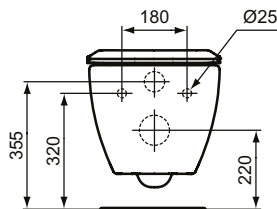

Ideal Standard

Tesi

Numărul de articol: T0079V1

Vas WC suspendat - AquaBlade®

Vas WC suspendat cu fixare complet ascunsa - AquaBlade®. Include: set de fixare TT0299598 (pentru o fixare complet ascunsa - fara gauri laterale). Nota: Pentru Aquablade WC-uri NU se recomanda instalarea cu/valva de presiune. Echipament necesar: capac vas wc. Pentru mai multe informatii consultati Catalogul/Lista de preturi.

Culoare: V1 - Alb mat

Tehnologie: AquaBlade

Mai multe detalii despre produs:

Tip:	Proiecție standard
Montaj:	Suspendat
Greutate netă (kg):	24,1
Materiat:	Ceramică
Designer:	Studio Levien
Înălțime (mm):	335
Lățime (mm):	365
Adâncime (mm):	535
Elemente de ambalare:	Bowl+Fixing
Capacitate (L):	6
Capacitate secundară (L):	4,5
Număr certificat:	EN 997
Tip de spălare:	Spălare verticală, evacuare orizontală
Instalare:	Suspendat
Fixare:	Fixare complet ascunsă