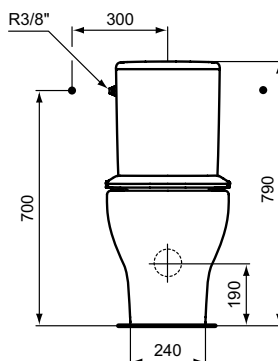

Ideal Standard

Tesi

T002767	J324867	J324867 + T002867	T002667
A 60 - 160	180 - 210	160 - 230	165 - 250

Numărul de articol: T0082V1

Vas WC stativ pentru combinare - AquaBlade®

Vas WC stativ pentru combinare, lipit de perete - AquaBlade®. Cu evacuare orizontala (universala) si spalare verticala. Include: Set de fixare TT0257919/Echipare necesara: rezervor si capac vas wc. Pentru mai multe informatii consultati Catalogul/Lista de preturi.

Culoare: V1 - Alb mat

Tehnologie: AquaBlade

Mai multe detalii despre produs:

Tip:	Proiecție standard
Montaj:	Pentru combinare, lipit de perete
Greutate netă (kg):	31
Materiat:	Ceramică
Designer:	Studio Levien
Înălțime (mm):	400
Lățime (mm):	365
Adâncime (mm):	665
Elemente de ambalare:	Bowl+Fixing
Capacitate (L):	6
Capacitate secundară (L):	4,5
Număr certificat:	EN 997
Tip de spălare:	Spălare verticală, evacuare orizontală
Instalare:	Stativ
Fixare:	Fixare complet ascunsă