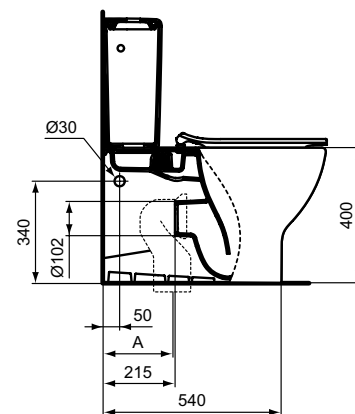

Ideal Standard

Tesi

T002767	J324867	J324867 + T002867	T002667
A 60 - 160	180 - 210	160 - 230	165 - 250

Numărul de articol: T0082V1

Vas WC stativ pentru combinare - AquaBlade®

Vas WC stativ pentru combinare, lipit de perete - AquaBlade®. Cu evacuare orizontala (universala) si spalare verticala. Include: Set de fixare TT0257919/Echipare necesara: rezervor si capac vas wc. Pentru mai multe informatii consultati Catalogul/Lista de preturi.

Culoare: V1 - Alb mat

Tehnologie: AquaBlade

Mai multe detalii despre produs:

Tip:	Proiecție standard
Montaj:	Pentru combinare, lipit de perete
Greutate netă (kg):	31
Materiat:	Ceramică
Designer:	Studio Levien
Înălțime (mm):	400
Lățime (mm):	365
Adâncime (mm):	665
Elemente de ambalare:	Bowl+Fixing
Capacitate (L):	6
Capacitate secundară (L):	4,5
Număr certificat:	EN 997
Tip de spălare:	Spălare verticală, evacuare orizontală
Instalare:	Stativ
Fixare:	Fixare complet ascunsă