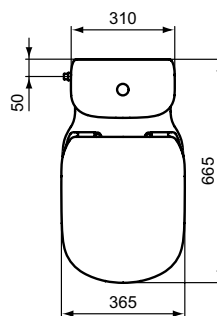

Ideal Standard

Tesi

T002767	J324867	J324867 + T002867	T002667
A 60 - 160	180 - 210	160 - 230	165 - 250

Numărul de articol: T0082V1

Vas WC stativ pentru combinare - AquaBlade®

Vas WC stativ pentru combinare, lipit de perete - AquaBlade®. Cu evacuare orizontala (universala) si spalare verticala. Include: Set de fixare TT0257919/Echipare necesara: rezervor si capac vas wc. Pentru mai multe informatii consultati Catalogul/Lista de preturi.

Culoare: V1 - Alb mat

Tehnologie: AquaBlade

Mai multe detalii despre produs:

Tip:	Proiecție standard
Montaj:	Pentru combinare, lipit de perete
Greutate netă (kg):	31
Materiat:	Ceramică
Designer:	Studio Levien
Înălțime (mm):	400
Lățime (mm):	365
Adâncime (mm):	665
Elemente de ambalare:	Bowl+Fixing
Capacitate (L):	6
Capacitate secundară (L):	4,5
Număr certificat:	EN 997
Tip de spălare:	Spălare verticală, evacuare orizontală
Instalare:	Stativ
Fixare:	Fixare complet ascunsă