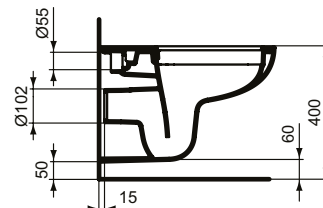

Ideal Standard

Tempo

Numărul de articol: T040501

Vas WC suspendat - fara rama (Rimless)

Vas wc suspendat, Rimless, spalare verticala. Echipament necesar: capac vas wc. Pentru echipament recomandat consultati Catalogul/Lista de preturi IS.

Culoare: 01 - Alb european

Tehnologie: Rimless

Mai multe detalii despre produs:

Tip:	Proiecție standard
Montaj:	Suspendat
Greutate netă (kg):	19
Materiat:	Ceramică
Designer:	Studio Levien
Înălțime (mm):	340
Lățime (mm):	360
Adâncime (mm):	530
Capacitate (L):	6
Capacitate secundară (L):	4,5
Număr certificat:	EN 997
Tip de spălare:	Spălare verticală, evacuare orizontală
Instalare:	Suspendat