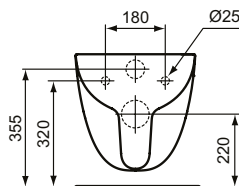

Ideal Standard

Tempo

Numărul de articol: T040501

Vas WC suspendat - fara rama (Rimless)

Vas wc suspendat, Rimless, spalare verticala. Echipament necesar: capac vas wc. Pentru echipament recomandat consultati Catalogul/Lista de preturi IS.

Culoare: 01 - Alb european

Tehnologie: Rimless

Mai multe detalii despre produs:

Tip:	Proiecție standard
Montaj:	Suspendat
Greutate netă (kg):	19
Materiat:	Ceramică
Designer:	Studio Levien
Înălțime (mm):	340
Lățime (mm):	360
Adâncime (mm):	530
Capacitate (L):	6
Capacitate secundară (L):	4,5
Număr certificat:	EN 997
Tip de spălare:	Spălare verticală, evacuare orizontală
Instalare:	Suspendat