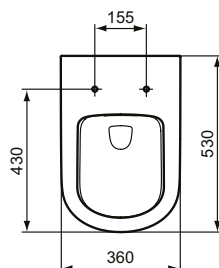

Ideal Standard

Tempo

Numărul de articol: T040501

Vas WC suspendat - fara rama (Rimless)

Vas wc suspendat, Rimless, spalare verticala. Echipament necesar: capac vas wc. Pentru echipament recomandat consultati Catalogul/Lista de preturi IS.

Culoare: 01 - Alb european

Tehnologie: Rimless

Mai multe detalii despre produs:

Tip:	Proiecție standard
Montaj:	Suspendat
Greutate netă (kg):	19
Materiat:	Ceramică
Designer:	Studio Levien
Înălțime (mm):	340
Lățime (mm):	360
Adâncime (mm):	530
Capacitate (L):	6
Capacitate secundară (L):	4,5
Număr certificat:	EN 997
Tip de spălare:	Spălare verticală, evacuare orizontală
Instalare:	Suspendat