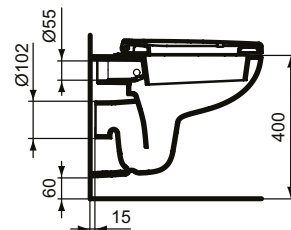

Ideal Standard

Tempo

Numărul de articol: T328801

## Vas WC suspendat

Vas wc suspendat, proiecție scurtă (48cm). Spalare verticală.  
Echipament necesar: capac vas wc. Pentru echipament recomandat consultați Catalogul/Lista de preturi IS.

Culoare: 01 - Alb european

Tehnologie: Toalete tradiționale

Mai multe detalii despre produs:

Tip:	Proiecție scurtă
Montaj:	Suspendat
Acreditări:	DIN EN 997 CL1-6AC, DIN EN 33
Greutate netă (kg):	15
Materiat:	Ceramică
Designer:	Studio Levien
Înălțime (mm):	340
Lățime (mm):	370
Adâncime (mm):	480
Elemente de ambalare:	Bowl
Formă:	Curbat
Capacitate (L):	6
Capacitate secundară (L):	6
Număr certificat:	EN 997
Tip de spălare:	Spălare verticală, evacuare orizontală
Instalare:	Suspendat