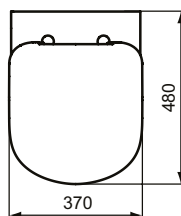

Ideal Standard

Tempo

Numărul de articol: T328801

Vas WC suspendat

Vas wc suspendat, proiecție scurtă (48cm). Spalare verticală.
Echipament necesar: capac vas wc. Pentru echipament recomandat consultați Catalogul/Lista de preturi IS.

Culoare: 01 - Alb european

Tehnologie: Toalete tradiționale

Mai multe detalii despre produs:

Tip:	Proiecție scurtă
Montaj:	Suspendat
Acreditări:	DIN EN 997 CL1-6AC, DIN EN 33
Greutate netă (kg):	15
Materiat:	Ceramică
Designer:	Studio Levien
Înălțime (mm):	340
Lățime (mm):	370
Adâncime (mm):	480
Elemente de ambalare:	Bowl
Formă:	Curbat
Capacitate (L):	6
Capacitate secundară (L):	6
Număr certificat:	EN 997
Tip de spălare:	Spălare verticală, evacuare orizontală
Instalare:	Suspendat