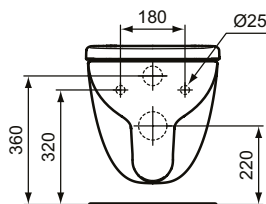

Ideal Standard

Tempo

Numărul de articol: T328801

## Vas WC suspendat

Vas wc suspendat, proiecție scurtă (48cm). Spalare verticală.  
Echipament necesar: capac vas wc. Pentru echipament recomandat consultați Catalogul/Lista de preturi IS.

Culoare: 01 - Alb european

Tehnologie: Toalete tradiționale

Mai multe detalii despre produs:

Tip:	Proiecție scurtă
Montaj:	Suspendat
Acreditări:	DIN EN 997 CL1-6AC, DIN EN 33
Greutate netă (kg):	15
Materiat:	Ceramică
Designer:	Studio Levien
Înălțime (mm):	340
Lățime (mm):	370
Adâncime (mm):	480
Elemente de ambalare:	Bowl
Formă:	Curbat
Capacitate (L):	6
Capacitate secundară (L):	6
Număr certificat:	EN 997
Tip de spălare:	Spălare verticală, evacuare orizontală
Instalare:	Suspendat