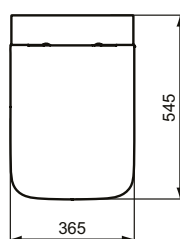

Ideal Standard

Blend Cube

Ideal Standard

Numărul de articol: T368601

Vas wc suspendat, AquaBlade

Blend Cube vas wc suspendat - AquaBlade® cu evacuare orizontala, spalare verticala. Include noul set de fixare superioara, complet ascunsa TT0293963 (pentru o fixare complet ascunsa -fara gauri laterale). Nota: Pentru Aquablade WC-uri NU se recomanda instalarea cu valva de presiune! Vedeti lista de echipament necesar si recomandat in lista de preturi Atelier Collections

Culoare: 01 - Alb european

Tehnologie: AquaBlade

Mai multe detalii despre produs:

Tip:	Proiecție standard
Montaj:	Suspendat
Greutate netă (kg):	26,6
Materiat:	Ceramică
Designer:	Palomba Serafini Associati
Înălțime (mm):	345
Lățime (mm):	360
Adâncime (mm):	540
Elemente de ambalare:	Bowl+Fixing
Formă:	Pătrat
Capacitate (L):	6
Capacitate secundară (L):	4,5
Număr certificat:	EN 997
Tip de spălare:	Spălare verticală, evacuare orizontală
Instalare:	Suspendat
Fixare:	Fixare complet ascunsă