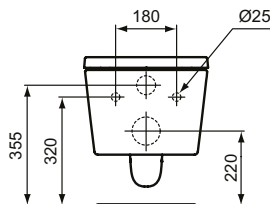

Ideal Standard

Blend Cube

Ideal Standard

Numărul de articol: T368601

Vas wc suspendat, AquaBlade

Blend Cube vas wc suspendat - AquaBlade® cu evacuare orizontala, spalare verticala. Include noul set de fixare superioara, complet ascunsa TT0293963 (pentru o fixare complet ascunsa -fara gauri laterale). Nota: Pentru Aquablade WC-uri NU se recomanda instalarea cu valva de presiune! Vedeti lista de echipament necesar si recomandat in lista de preturi Atelier Collections

Culoare: 01 - Alb european

Tehnologie: AquaBlade

Mai multe detalii despre produs:

Tip:	Proiecție standard
Montaj:	Suspendat
Greutate netă (kg):	26,6
Materiat:	Ceramică
Designer:	Palomba Serafini Associati
Înălțime (mm):	345
Lățime (mm):	360
Adâncime (mm):	540
Elemente de ambalare:	Bowl+Fixing
Formă:	Pătrat
Capacitate (L):	6
Capacitate secundară (L):	4,5
Număr certificat:	EN 997
Tip de spălare:	Spălare verticală, evacuare orizontală
Instalare:	Suspendat
Fixare:	Fixare complet ascunsă