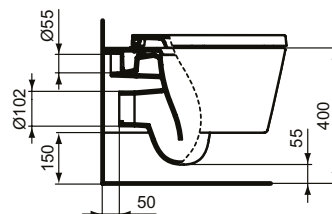

Ideal Standard

Blend Cube

Ideal Standard

Numărul de articol: T368601

Vas wc suspendat, AquaBlade

Blend Cube vas wc suspendat - AquaBlade® cu evacuare orizontala, spalare verticala. Include noul set de fixare superioara, complet ascunsa TT0293963 (pentru o fixare complet ascunsa -fara gauri laterale). Nota: Pentru Aquablade WC-uri NU se recomanda instalarea cu valva de presiune! Vedeti lista de echipament necesar si recomandat in lista de preturi Atelier Collections

Culoare: 01 - Alb european

Tehnologie: AquaBlade

Mai multe detalii despre produs:

Tip:	Proiecție standard
Montaj:	Suspendat
Greutate netă (kg):	26,6
Materiat:	Ceramică
Designer:	Palomba Serafini Associati
Înălțime (mm):	345
Lățime (mm):	360
Adâncime (mm):	540
Elemente de ambalare:	Bowl+Fixing
Formă:	Pătrat
Capacitate (L):	6
Capacitate secundară (L):	4,5
Număr certificat:	EN 997
Tip de spălare:	Spălare verticală, evacuare orizontală
Instalare:	Suspendat
Fixare:	Fixare complet ascunsă