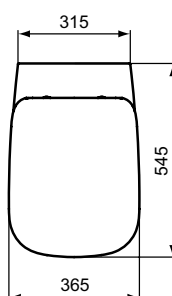

Ideal Standard

Esedra

Numărul de articol: T386001

Vas WC suspendat - AquaBlade®

Vas WC suspendat cu fixare complet ascunsa - AquaBlade®. Include: set de fixare TT0299598 (pentru o fixare complet ascunsa - fara gauri laterale). Echipare recomandata: capac vas wc T318201 or T318101. Nota: Pentru Aquablade WC-uri NU se recomanda instalarea cu valva de presiune. Consultati lista de echipament recomandat in Catalogul Ideal Standard.

Culoare: 01 - Alb european

Tehnologie: AquaBlade

Mai multe detalii despre produs:

Tip:	Proiecție standard
Montaj:	Suspendat
Greutate netă (kg):	24,5
Materiat:	Ceramică
Designer:	Studio Levien
Înălțime (mm):	410
Lățime (mm):	360
Adâncime (mm):	540
Capacitate (L):	6
Capacitate secundară (L):	4,5
Număr certificat:	EN 997
Tip de spălare:	Spălare verticală, evacuare orizontală
Instalare:	Suspendat
Fixare:	Fixare complet ascunsă