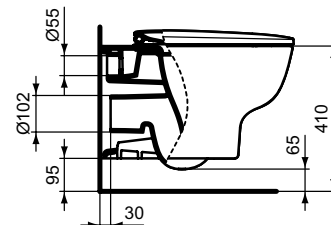

Ideal Standard

Esedra

Numărul de articol: T386001

Vas WC suspendat - AquaBlade®

Vas WC suspendat cu fixare complet ascunsa - AquaBlade®. Include: set de fixare TT0299598 (pentru o fixare complet ascunsa - fara gauri laterale). Echipare recomandata: capac vas wc T318201 or T318101. Nota: Pentru Aquablade WC-uri NU se recomanda instalarea cu valva de presiune. Consultati lista de echipament recomandat in Catalogul Ideal Standard.

Culoare: 01 - Alb european

Tehnologie: AquaBlade

Mai multe detalii despre produs:

Tip:	Proiecție standard
Montaj:	Suspendat
Greutate netă (kg):	24,5
Materiat:	Ceramică
Designer:	Studio Levien
Înălțime (mm):	410
Lățime (mm):	360
Adâncime (mm):	540
Capacitate (L):	6
Capacitate secundară (L):	4,5
Număr certificat:	EN 997
Tip de spălare:	Spălare verticală, evacuare orizontală
Instalare:	Suspendat
Fixare:	Fixare complet ascunsă