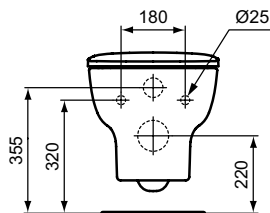

Ideal Standard

Esedra

Numărul de articol: T386001

Vas WC suspendat - AquaBlade®

Vas WC suspendat cu fixare complet ascunsa - AquaBlade®. Include: set de fixare TT0299598 (pentru o fixare complet ascunsa - fara gauri laterale). Echipare recomandata: capac vas wc T318201 or T318101. Nota: Pentru Aquablade WC-uri NU se recomanda instalarea cu valva de presiune. Consultati lista de echipament recomandat in Catalogul Ideal Standard.

Culoare: 01 - Alb european

Tehnologie: AquaBlade

Mai multe detalii despre produs:

Tip:	Proiecție standard
Montaj:	Suspendat
Greutate netă (kg):	24,5
Materiat:	Ceramică
Designer:	Studio Levien
Înălțime (mm):	410
Lățime (mm):	360
Adâncime (mm):	540
Capacitate (L):	6
Capacitate secundară (L):	4,5
Număr certificat:	EN 997
Tip de spălare:	Spălare verticală, evacuare orizontală
Instalare:	Suspendat
Fixare:	Fixare complet ascunsă