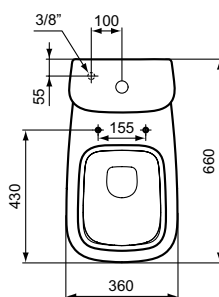

## Vas WC stativ pentru combinare - AquaBlade®

Vas WC stativ pentru combinare - AquaBlade®. Cu evacuare orizontală (universală) și spălare verticală/Include: Set de fixare TT0257919. Echipare necesară: Rezervor pentru combinare cu vas WC, buton cu dubla comandă 4,5/3 litri, în cutie de carton, alimentare laterală, mecanism rezervor reversibil (T323601) / alimentare inferioară (T282801). Capac vas wc: T318201 sau T318101. Consultați lista de echipament recomandat în Catalogul Ideal Standard.

Culoare: 01 - Alb european

Tehnologie: AquaBlade

Mai multe detalii despre produs:

Tip:	Proiecție standard
Montaj:	Pentru combinare, depărtat de perete
Greutate netă (kg):	29,5
Materiat:	Ceramică
Designer:	Studio Levien
Înălțime (mm):	400
Lățime (mm):	360
Adâncime (mm):	660
Capacitate (L):	6
Capacitate secundară (L):	4,5
Număr certificat:	EN 997
Tip de spălare:	Spălare verticală, evacuare orizontală
Instalare:	Stativ
Fixare:	Fixare complet ascunsă

T002767	J324867	J324867	T002867	T682067
A 60 - 100	130 - 150	110 - 170	165 - 185	185 - 215