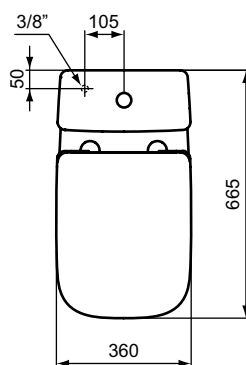

Numărul de articol: T461258

Vas wc stativ pentru combinare RimLS+

Ideal Standard i.life B vas wc stativ pentru combinare RimLS+; (disponibil în finisaj: 01 alb lucios, HY Smartguard alb lucios & 58 Gri Lucios); tehnologie de spalare rimless - RimLS+; evacuare orizontală (universală) și spalare verticală; include set de fixare; EN997. Catalogul/Lista de pret IS pentru echipament recomandat.

Culoare: 58 - Gri lucios

Tehnologie: RimLS+

Mai multe detalii despre produs:

Tip:	Proiecție standard
Montaj:	Pentru combinare, depărtat de perete
Greutate netă (kg):	27,5
Materiat:	Ceramic
Înălțime (mm):	790
Lățime (mm):	360
Lungime (mm):	665
Formă:	Rotunjit / Curbat
Tip de spălare:	Spălare verticală, evacuare orizontală

	T002767	J324867	T002667	T682067
A	60 - 85	135	165 - 190	200