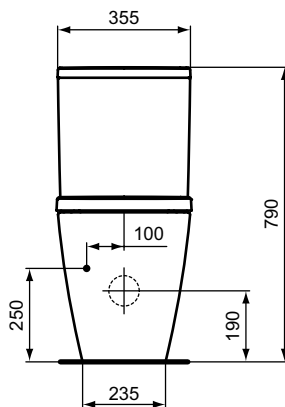

Numărul de articol: T461258

Vas wc stativ pentru combinare RimLS+

Ideal Standard i.life B vas wc stativ pentru combinare RimLS+; (disponibil în finisaj: 01 alb lucios, HY Smartguard alb lucios & 58 Gri Lucios); tehnologie de spalare rimless - RimLS+; evacuare orizontală (universală) și spalare verticală; include set de fixare; EN997. Catalogul/Lista de pret IS pentru echipament recomandat.

Culoare: 58 - Gri lucios

Tehnologie: RimLS+

Mai multe detalii despre produs:

Tip:	Proiecție standard
Montaj:	Pentru combinare, depărtat de perete
Greutate netă (kg):	27,5
Materiat:	Ceramic
Înălțime (mm):	790
Lățime (mm):	360
Lungime (mm):	665
Formă:	Rotunjit / Curbat
Tip de spălare:	Spălare verticală, evacuare orizontală

	T002767	J324867	T002667	T682067
A	60 - 85	135	165 - 190	200