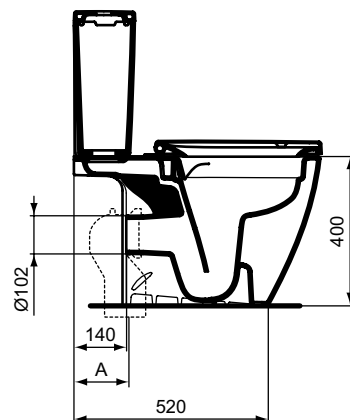

Numărul de articol: T461258

Vas wc stativ pentru combinare RimLS+

Ideal Standard i.life B vas wc stativ pentru combinare RimLS+; (disponibil în finisaj: 01 alb lucios, HY Smartguard alb lucios & 58 Gri Lucios); tehnologie de spalare rimless - RimLS+; evacuare orizontală (universală) și spalare verticală; include set de fixare; EN997. Catalogul/Lista de pret IS pentru echipament recomandat.

Culoare: 58 - Gri lucios

Tehnologie: RimLS+

Mai multe detalii despre produs:

Tip:	Proiecție standard
Montaj:	Pentru combinare, depărtat de perete
Greutate netă (kg):	27,5
Materiat:	Ceramic
Înălțime (mm):	790
Lățime (mm):	360
Lungime (mm):	665
Formă:	Rotunjit / Curbat
Tip de spălare:	Spălare verticală, evacuare orizontală

	T002767	J324867	T002667	T682067
A	60 - 85	135	165 - 190	200