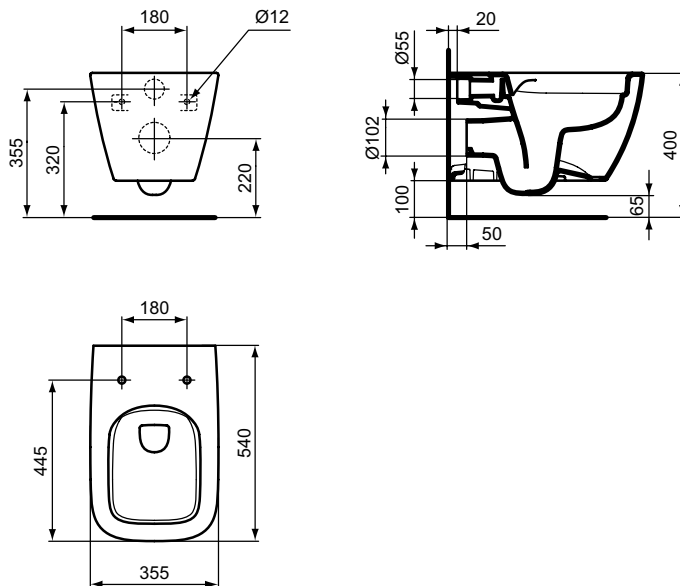

Ideal Standard

TOILET BOWLS

Ideal Standard i.life B

Numărul de articol: T461458

Vas WC suspendat - RimLS+

Ideal Standard i.life B vas wc suspendat - RimLS+; (disponibil in finisaj: 01 alb lucios, HY Smartguard alb lucios & 58 Gri lucios); tehnologie de spalare rimless - RimLS+; evacuare orizontala (universala) si spalare verticala, lipit de perete; include set de fixare EASYFIX + kit pentru fixare superioara (pentru fixare complet ascunsa - fara gauri laterale); EN997. Consultati Catalogul/Lista de pret IS pentru echipament recomandat.

Culoare: 58 - Gri lucios

Tehnologie: RimLS+

Mai multe detalii despre produs:

Tip:	Proiecție standard
Montaj:	Suspendat
Greutate netă (kg):	22,5
Materiat:	Ceramic
Înălțime (mm):	335
Lățime (mm):	335
Lungime (mm):	540
Formă:	Rotunjit / Curbat
Tip de spălare:	Spălare verticală, evacuare orizontală