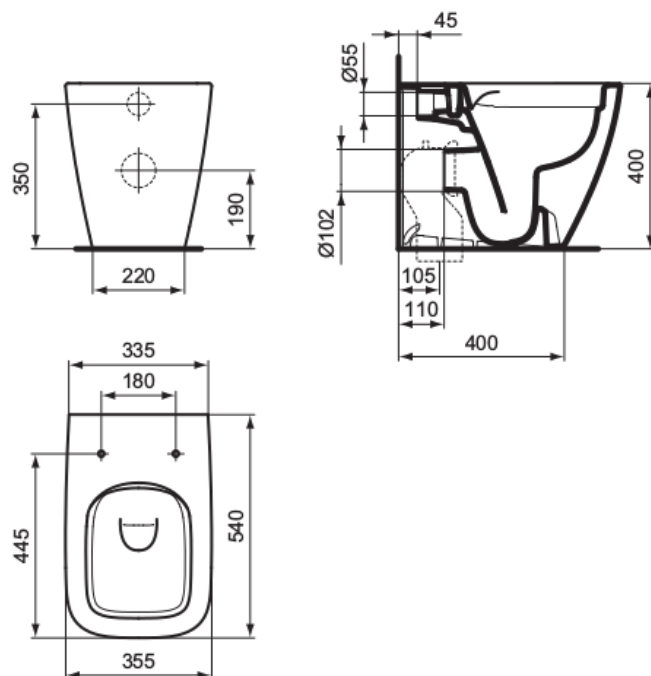

Ideal Standard

TOILET BOWLS

Ideal Standard i.life B

Numărul de articol: T461601

Vas WC stativ universal, lipit de perete - RimLS+

Ideal Standard i.life B vas wc stativ universal, lipit de perete - RimLS+; tehnologie de spalare rimless - RimLS+; evacuare orizontala (universala) si spalare verticala, lipit de perete; include set de fixare; EN997. Catalogul/Lista de pret IS pentru echipament recomandat.

Culoare: 01 - Alb european

Tehnologie: RimLS+

Mai multe detalii despre produs:

Tip:	Proiecție standard
Montaj:	Pentru combinare, lipit de perete
Materiat:	Ceramic
Tip de spălare:	Spălare verticală, evacuare orizontală

IDEAL STANDARD Representative Office România

Calea Victoriei 109, Etaj 1, Sector 1, Bucharest, 010069

Email: officebucharest@idealstandard.com - www.ideal-standard.ro