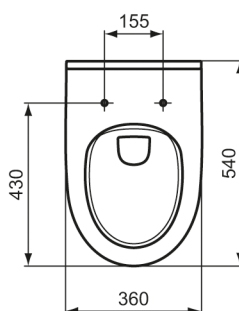

Ideal Standard

ilifeA

Numărul de articol: T471601

Vas WC suspendat, RimLS+

Ideal Standard ilife A vas wc suspendat cu tehnologia RimLS+. Spalare verticala, evacuare orizontala. Pentru combinatie cu capac vas wc (T4675 sau T4676).

Culoare: 01 - Alb european

Tehnologie: RimLS+

Mai multe detalii despre produs:

Tip:	Proiecție standard
Montaj:	Suspendat
Greutate netă (kg):	18
Materiat:	Ceramică
Designer:	Palomba Serafini Associati
Înălțime (mm):	400
Lățime (mm):	360
Adâncime (mm):	540
Elemente de ambalare:	Bowl+Fixing
Capacitate (L):	6
Capacitate secundară (L):	4,5
Număr certificat:	EN 997
Tip de spălare:	Spălare verticală, evacuare orizontală
Instalare:	Suspendat
Fixare:	Fixare complet ascunsă