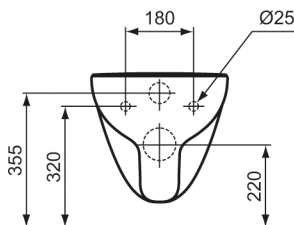

Ideal Standard

ilifeA

Numărul de articol: T471601

Vas WC suspendat, RimLS+

Ideal Standard ilife A vas wc suspendat cu tehnologia RimLS+. Spalare verticala, evacuare orizontala. Pentru combinatie cu capac vas wc (T4675 sau T4676).

Culoare: 01 - Alb european

Tehnologie: RimLS+

Mai multe detalii despre produs:

Tip:	Proiecție standard
Montaj:	Suspendat
Greutate netă (kg):	18
Materiat:	Ceramică
Designer:	Palomba Serafini Associati
Înălțime (mm):	400
Lățime (mm):	360
Adâncime (mm):	540
Elemente de ambalare:	Bowl+Fixing
Capacitate (L):	6
Capacitate secundară (L):	4,5
Număr certificat:	EN 997
Tip de spălare:	Spălare verticală, evacuare orizontală
Instalare:	Suspendat
Fixare:	Fixare complet ascunsă