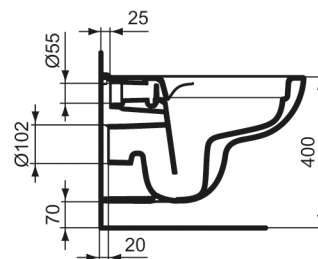

Ideal Standard

ilifeA

Numărul de articol: T471601

Vas WC suspendat, RimLS+

Ideal Standard ilife A vas wc suspendat cu tehnologia RimLS+. Spalare verticala, evacuare orizontala. Pentru combinatie cu capac vas wc (T4675 sau T4676).

Culoare: 01 - Alb european

Tehnologie: RimLS+

Mai multe detalii despre produs:

Tip:	Proiecție standard
Montaj:	Suspendat
Greutate netă (kg):	18
Materiat:	Ceramică
Designer:	Palomba Serafini Associati
Înălțime (mm):	400
Lățime (mm):	360
Adâncime (mm):	540
Elemente de ambalare:	Bowl+Fixing
Capacitate (L):	6
Capacitate secundară (L):	4,5
Număr certificat:	EN 997
Tip de spălare:	Spălare verticală, evacuare orizontală
Instalare:	Suspendat
Fixare:	Fixare complet ascunsă