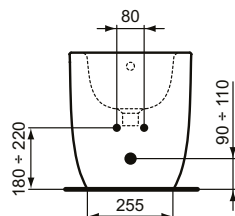

Ideal Standard

Blend Curve

Numărul de articol: T375301

Bideu stativ

Blend Curve bideu stativ , lipit de perete , cu orificiu pentru baterie , preaplin si fixare complet ascunsa (kit de fixare ascuns). Echipament recomandat: sifon pentru bideu, Robinet coltar.

Culoare: 01 - Alb european

Mai multe detalii despre produs:

Tip:	Proiecție standard
Montaj:	Stativ, lipit de perete
Acreditări:	DIN EN 14528 CL 25, DIN EN 35
Orificiu pentru baterie:	1
Greutate netă (kg):	23,9
Materiat:	Ceramică
Designer:	Palomba Serafini Associati
Înălțime (mm):	400
Lățime (mm):	355
Adâncime (mm):	560
Număr certificat:	EN 14528
Instalare:	Stativ