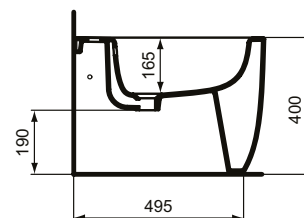

Ideal Standard

Blend Curve

Numărul de articol: T375301

Bideu stativ

Blend Curve bideu stativ , lipit de perete , cu orificiu pentru baterie , preaplin si fixare complet ascunsa (kit de fixare ascuns). Echipament recomandat: sifon pentru bideu, Robinet coltar.

Culoare: 01 - Alb european

Mai multe detalii despre produs:

Tip:	Proiecție standard
Montaj:	Stativ, lipit de perete
Acreditări:	DIN EN 14528 CL 25, DIN EN 35
Orificiu pentru baterie:	1
Greutate netă (kg):	23,9
Materiat:	Ceramică
Designer:	Palomba Serafini Associati
Înălțime (mm):	400
Lățime (mm):	355
Adâncime (mm):	560
Număr certificat:	EN 14528
Instalare:	Stativ