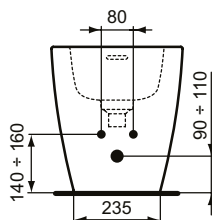

Ideal Standard

Strada II

Numărul de articol: T456701

## Savoniera- Rotunda

Montaj pe perete. Sticla mata. Set de fixare inclus.

Culoare: 01 - Alb european

Mai multe detalii despre produs:

Tip:	Proiecție standard
Montaj:	Stativ, lipit de perete
Orificiu pentru baterie:	1
Greutate netă (kg):	22
Materiat:	Ceramică
Designer:	Studio Levien
Înălțime (mm):	400
Lățime (mm):	360
Adâncime (mm):	555
Număr certificat:	EN 14528
Instalare:	Stativ