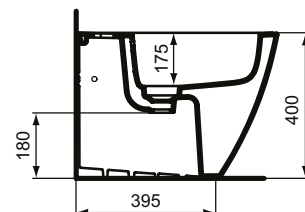

Ideal Standard

Strada II

Numărul de articol: T456701

## Savoniera- Rotunda

Montaj pe perete. Sticla mata. Set de fixare inclus.

Culoare: 01 - Alb european

Mai multe detalii despre produs:

Tip:	Proiecție standard
Montaj:	Stativ, lipit de perete
Orificiu pentru baterie:	1
Greutate netă (kg):	22
Materiat:	Ceramică
Designer:	Studio Levien
Înălțime (mm):	400
Lățime (mm):	360
Adâncime (mm):	555
Număr certificat:	EN 14528
Instalare:	Stativ