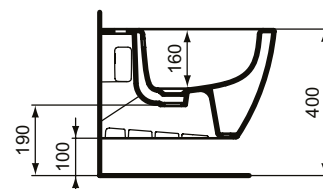

Ideal Standard

ilifeS

Numărul de articol: T459301

Bideu suspendat, proiecție scurtă

Bideu suspendat cu proiecție scurtă Ideal Standard i.life S compact (cu proiecție scurtă) - numai 48 cm. Cu orificiu pentru baterie. Include: set de fixare TT0299598 (pentru montaj complet ascuns, fara gauri laterale).

Culoare: 01 - Alb european

Mai multe detalii despre produs:

Tip:	Proiecție scurtă
Montaj:	Suspendat
Acreditări:	DIN EN 14528 CL 25, DIN EN 35
Orificiu pentru baterie:	1
Greutate netă (kg):	17,55
Materiat:	Ceramică
Designer:	Palomba Serafini Associati
Înălțime (mm):	300
Lățime (mm):	355
Adâncime (mm):	480
Număr certificat:	EN 14528
Instalare:	Suspendat