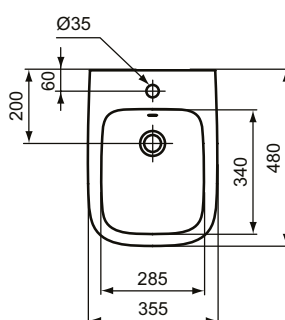

Ideal Standard

ilifeS

Numărul de articol: T459301

Bideu suspendat, proiecție scurtă

Bideu suspendat cu proiecție scurtă Ideal Standard i.life S compact (cu proiecție scurtă) - numai 48 cm. Cu orificiu pentru baterie. Include: set de fixare TT0299598 (pentru montaj complet ascuns, fara gauri laterale).

Culoare: 01 - Alb european

Mai multe detalii despre produs:

Tip:	Proiecție scurtă
Montaj:	Suspendat
Acreditări:	DIN EN 14528 CL 25, DIN EN 35
Orificiu pentru baterie:	1
Greutate netă (kg):	17,55
Materiat:	Ceramică
Designer:	Palomba Serafini Associati
Înălțime (mm):	300
Lățime (mm):	355
Adâncime (mm):	480
Număr certificat:	EN 14528
Instalare:	Suspendat