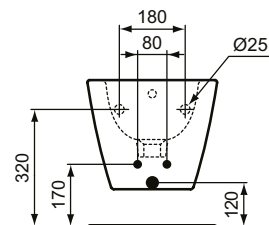

Ideal Standard

ilifeS

Numărul de articol: T459301

Bideu suspendat, proiecție scurtă

Bideu suspendat cu proiecție scurtă Ideal Standard i.life S compact (cu proiecție scurtă) - numai 48 cm. Cu orificiu pentru baterie. Include: set de fixare TT0299598 (pentru montaj complet ascuns, fara gauri laterale).

Culoare: 01 - Alb european

Mai multe detalii despre produs:

Tip:	Proiecție scurtă
Montaj:	Suspendat
Acreditări:	DIN EN 14528 CL 25, DIN EN 35
Orificiu pentru baterie:	1
Greutate netă (kg):	17,55
Materiat:	Ceramică
Designer:	Palomba Serafini Associati
Înălțime (mm):	300
Lățime (mm):	355
Adâncime (mm):	480
Număr certificat:	EN 14528
Instalare:	Suspendat