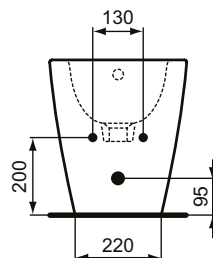

Ideal Standard

ilifeS

Numărul de articol: T459501

Bideu stativ

Bideu stativ lipit de perete Ideal Standard i.life S. Compact (proiecție scurtă) - 48 cm. Cu orificiu pentru baterie.
Include: Set de fixare TT0257919.

Culoare: 01 - Alb european

Mai multe detalii despre produs:

Tip:	Proiecție scurtă
Montaj:	Stativ, lipit de perete
Acreditări:	DIN EN 14528 CL 25, DIN EN 35
Orificiu pentru baterie:	1
Greutate netă (kg):	21,2
Materiat:	Ceramică
Designer:	Palomba Serafini Associati
Înălțime (mm):	400
Lățime (mm):	355
Adâncime (mm):	480
Număr certificat:	EN 14528
Instalare:	Stativ