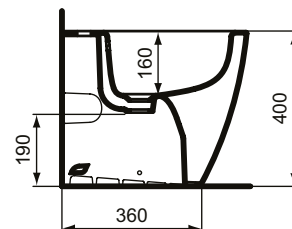

Ideal Standard

ilifeS

Numărul de articol: T459501

Bideu stativ

Bideu stativ lipit de perete Ideal Standard i.life S. Compact (proiecție scurtă) - 48 cm. Cu orificiu pentru baterie.
Include: Set de fixare TT0257919.

Culoare: 01 - Alb european

Mai multe detalii despre produs:

Tip:	Proiecție scurtă
Montaj:	Stativ, lipit de perete
Acreditări:	DIN EN 14528 CL 25, DIN EN 35
Orificiu pentru baterie:	1
Greutate netă (kg):	21,2
Materiat:	Ceramică
Designer:	Palomba Serafini Associati
Înălțime (mm):	400
Lățime (mm):	355
Adâncime (mm):	480
Număr certificat:	EN 14528
Instalare:	Stativ