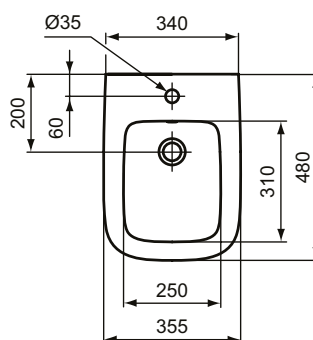

Ideal Standard

ilifeS

Numărul de articol: T459501

Bideu stativ

Bideu stativ lipit de perete Ideal Standard i.life S. Compact (proiecție scurtă) - 48 cm. Cu orificiu pentru baterie.
Include: Set de fixare TT0257919.

Culoare: 01 - Alb european

Mai multe detalii despre produs:

Tip:	Proiecție scurtă
Montaj:	Stativ, lipit de perete
Acreditări:	DIN EN 14528 CL 25, DIN EN 35
Orificiu pentru baterie:	1
Greutate netă (kg):	21,2
Materiat:	Ceramică
Designer:	Palomba Serafini Associati
Înălțime (mm):	400
Lățime (mm):	355
Adâncime (mm):	480
Număr certificat:	EN 14528
Instalare:	Stativ