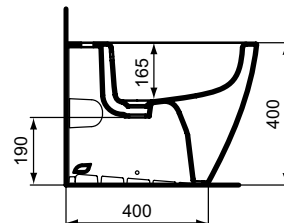

Ideal Standard

BIDET

iLife B

Numărul de articol: T461701

Bideu stativ, lipit de perete

Ideal Standard i.life B bideu stativ, lipit de perete - RimLS+; cu orificiu pentru baterie; include set de fixare; EN14528; Consultati Catalogul/Lista de pret IS pentru echipament recomandat.

Culoare: 01 - Alb european

Mai multe detalii despre produs:

Tip: Proiecție standard
Montaj: Aparentă
Orificiu pentru baterie: 1
Materiat: Ceramic

IDEAL STANDARD Representative Office România

Calea Victoriei 109, Etaj 1, Sector 1, Bucharest, 010069

Email: officebucharest@idealstandard.com - www.ideal-standard.ro