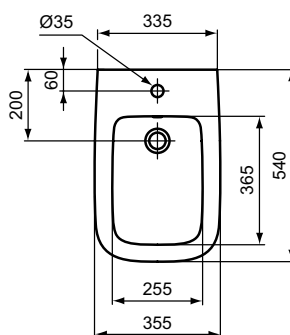

Ideal Standard

BIDET

iLife B

Numărul de articol: T461701

Bideu stativ, lipit de perete

Ideal Standard i.life B bideu stativ, lipit de perete - RimLS+; cu orificiu pentru baterie; include set de fixare; EN14528; Consultati Catalogul/Lista de pret IS pentru echipament recomandat.

Culoare: 01 - Alb european

Mai multe detalii despre produs:

Tip: Proiecție standard
Montaj: Aparentă
Orificiu pentru baterie: 1
Materiat: Ceramic

IDEAL STANDARD Representative Office România

Calea Victoriei 109, Etaj 1, Sector 1, Bucharest, 010069

Email: officebucharest@idealstandard.com - www.ideal-standard.ro