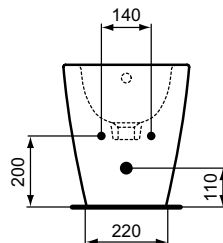

Ideal Standard

BIDET

iLife B

Numărul de articol: T461701

Bideu stativ, lipit de perete

Ideal Standard i.life B bideu stativ, lipit de perete - RimLS+; cu orificiu pentru baterie; include set de fixare; EN14528; Consultati Catalogul/Lista de pret IS pentru echipament recomandat.

Culoare: 01 - Alb european

Mai multe detalii despre produs:

Tip: Proiecție standard
Montaj: Aparentă
Orificiu pentru baterie: 1
Materiat: Ceramic

IDEAL STANDARD Representative Office România

Calea Victoriei 109, Etaj 1, Sector 1, Bucharest, 010069

Email: officebucharest@idealstandard.com - www.ideal-standard.ro