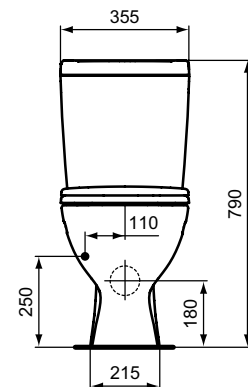

Ideal Standard

Eurovit

Numărul de articol: V337001

Set WC Eurovit Plus

Set WC Eurovit Plus cu capac vas WC cu balamale metalice: cu evacuare orizontală și spălare verticală, Rezervor 6/3 litri, alimentare inferioară. Include: Set de fixare.

Culoare: 01 - Alb european

Tehnologie: Toalete tradiționale

Mai multe detalii despre produs:

Tip:	Proiecție scurtă
Montaj:	Stativ
Greutate netă (kg):	32,08
Materiat:	Ceramică
Înălțime (mm):	790
Lățime (mm):	350
Adâncime (mm):	630
Mecanism balamale:	Normal
Capacitate (L):	6
Capacitate secundară (L):	3
Număr certificat:	EN 997
Tip de spălare:	Spălare verticală, evacuare orizontală
Instalare:	Stativ