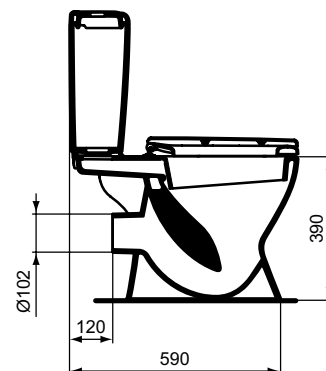

Ideal Standard

Eurovit

Numărul de articol: V337001

Set WC Eurovit Plus

Set WC Eurovit Plus cu capac vas WC cu balamale metalice: cu evacuare orizontală și spălare verticală, Rezervor 6/3 litri, alimentare inferioară. Include: Set de fixare.

Culoare: 01 - Alb european

Tehnologie: Toalete tradiționale

Mai multe detalii despre produs:

Tip:	Proiecție scurtă
Montaj:	Stativ
Greutate netă (kg):	32,08
Materiat:	Ceramică
Înălțime (mm):	790
Lățime (mm):	350
Adâncime (mm):	630
Mecanism balamale:	Normal
Capacitate (L):	6
Capacitate secundară (L):	3
Număr certificat:	EN 997
Tip de spălare:	Spălare verticală, evacuare orizontală
Instalare:	Stativ