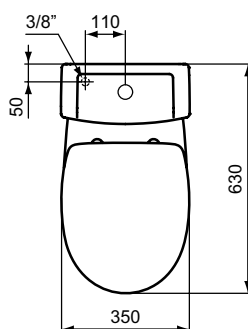

Ideal Standard

Eurovit

Numărul de articol: V337001

Set WC Eurovit Plus

Set WC Eurovit Plus cu capac vas WC cu balamale metalice: cu evacuare orizontală și spălare verticală, Rezervor 6/3 litri, alimentare inferioară. Include: Set de fixare.

Culoare: 01 - Alb european

Tehnologie: Toalete tradiționale

Mai multe detalii despre produs:

Tip:	Proiecție scurtă
Montaj:	Stativ
Greutate netă (kg):	32,08
Materiat:	Ceramică
Înălțime (mm):	790
Lățime (mm):	350
Adâncime (mm):	630
Mecanism balamale:	Normal
Capacitate (L):	6
Capacitate secundară (L):	3
Număr certificat:	EN 997
Tip de spălare:	Spălare verticală, evacuare orizontală
Instalare:	Stativ