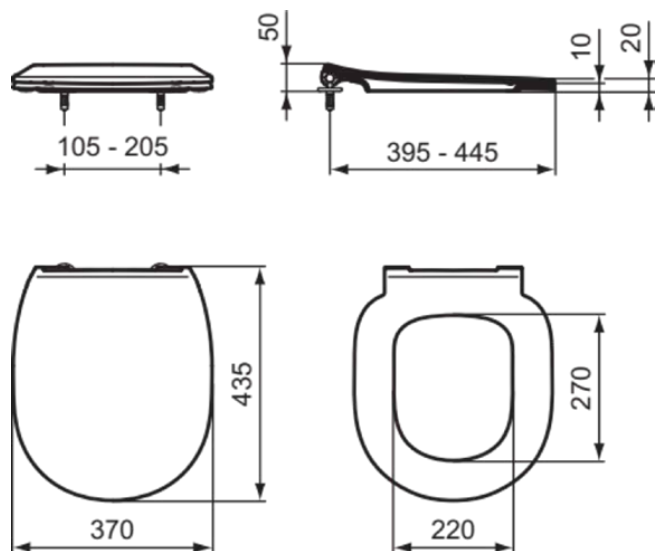

CONNECT

E772401

CONNECT | Capac sandwich 370x435x50 mm În finisaj alb lucios | Scaun cu închidere lentă

Imagine si schita

Informații generale

Tipul de subprodus	Capac sandwich
Marca	Ideal Standard
Colecția	CONNECT
Cod de culoare	01
Descrierea culorii	Alb Lucios
Efectul de finisare a suprafeței	Glossy
Înălțime (mm)	50
Lățime (mm)	370
Lungime / Proiecție (mm)	435
Cod EAN	5017830474807
Greutate netă (kg)	2.20

Caracteristici

Scaun cu închidere lentă

Downloads

- [Ghid de instalare](#)

Specificațiile produsului

Atașare cu balamale a piciorului la capac	Pini introduși în capac
Model subțire	Da
Opțiune de eliberare rapidă	Da
Protecție antifurt	Nu
Cu motiv / icoană	Nu
Pentru vas de toaletă universal	Nu
Funcția de închidere	Închidere ușoară
Calitatea materialului	Duroplast
Tehnologia PVD	Nu
Tehnologia IdealPlus	Nu
Locația fixării	Top
Materialul balamalei	Stainless steel
Cu locaș igienic / capac de toaletă fix	Nu