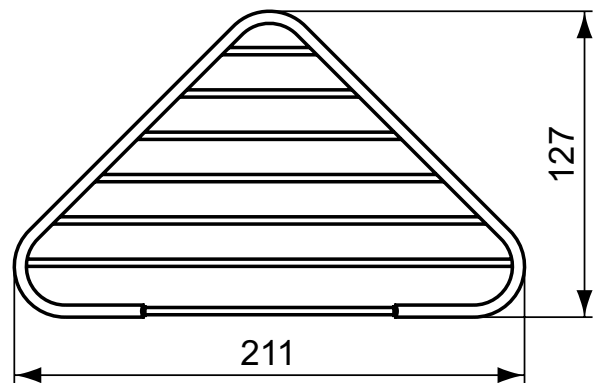

Ideal Standard

IOM

Numărul de articol: A9105XG

## Suport pentru sapun sau burete

IOM Suport pentru sapun sau burete. Montaj pe colt.  
Cromat. Set de fixare inclus. Silk Black.

Culoare: XG - Silk Black

Mai multe detalii despre produs:

Tip:	Suport pentru gel de duș sau burete
Montaj:	Montaj pe perete
Greutate netă (kg):	0,49
Materiat:	Metal acoperit cu vopsea tip pulbere
Înălțime (mm):	44
Lățime (mm):	211
Adâncime (mm):	127