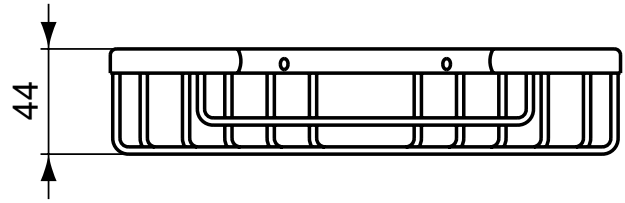

Ideal Standard

IOM

Numărul de articol: A9105XG

## Suport pentru sapun sau burete

IOM Suport pentru sapun sau burete. Montaj pe colt.  
Cromat. Set de fixare inclus. Silk Black.

Culoare: XG - Silk Black

Mai multe detalii despre produs:

Tip:	Suport pentru gel de duș sau burete
Montaj:	Montaj pe perete
Greutate netă (kg):	0,49
Materiat:	Metal acoperit cu vopsea tip pulbere
Înălțime (mm):	44
Lățime (mm):	211
Adâncime (mm):	127