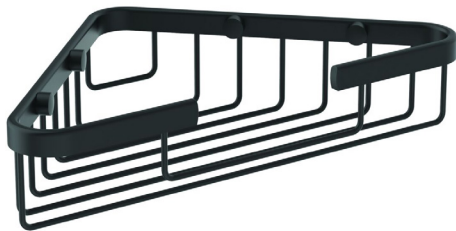

Ideal Standard

IOM

Numărul de articol: A9105XG

## Suport pentru sapun sau burete

IOM Suport pentru sapun sau burete. Montaj pe colt.  
Cromat. Set de fixare inclus. Silk Black.

Culoare: XG - Silk Black

Mai multe detalii despre produs:

Tip:	Suport pentru gel de duș sau burete
Montaj:	Montaj pe perete
Greutate netă (kg):	0,49
Materiat:	Metal acoperit cu vopsea tip pulbere
Înălțime (mm):	44
Lățime (mm):	211
Adâncime (mm):	127