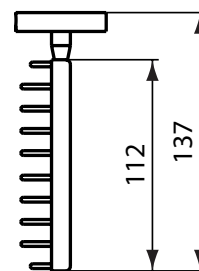

Ideal Standard

IOM

Ideal Standard

Numărul de articol: A9112AA

## Suport pentru sapun sau burete

IOM Suport pentru sapun sau burete. Cromat. Set de fixare inclus.

Culoare: AA - Crom

Mai multe detalii despre produs:

Tip:	Suport pentru gel de duș sau burete
Montaj:	Montaj pe perete
Greutate netă (kg):	0,45
Materiat:	Metal cromat
Înălțime (mm):	48
Lățime (mm):	197
Adâncime (mm):	137