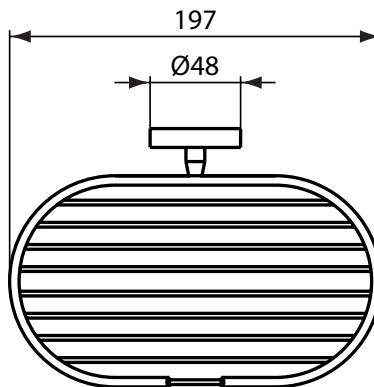

Ideal Standard

IOM

Ideal Standard

Numărul de articol: A9112AA

## Suport pentru sapun sau burete

IOM Suport pentru sapun sau burete. Cromat. Set de fixare inclus.

Culoare: AA - Crom

Mai multe detalii despre produs:

Tip:	Suport pentru gel de duș sau burete
Montaj:	Montaj pe perete
Greutate netă (kg):	0,45
Materiat:	Metal cromat
Înălțime (mm):	48
Lățime (mm):	197
Adâncime (mm):	137