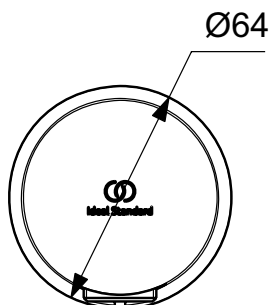

Ideal Standard

Multisuite

Numărul de articol: BC808XG

## Cot racord perete

Cot racord de perete - Cot racord metalic cu design cilindric, Conexiune G1/2 cu protectie impotriva fluctuatiilor apei.

Culoare: XG - Silk Black

Mai multe detalii despre produs:

Tip:	Coturi racord
Montaj:	Montaj pe perete
Greutate netă (kg):	0,306
Materiat:	Alamă sanitară cu acoperire vopsea tip pulbere
Înălțime (mm):	64
Lățime (mm):	64
Adâncime (mm):	60
Formă:	Rotund