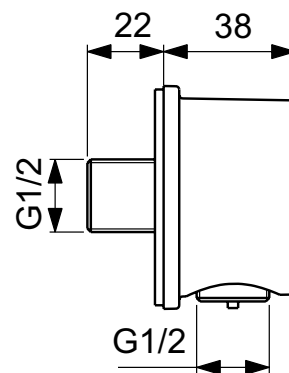

Ideal Standard

Multisuite

Numărul de articol: BC808XG

## Cot racord perete

Cot racord de perete - Cot racord metalic cu design cilindric, Conexiune G1/2 cu protectie impotriva fluctuatiilor apei.

Culoare: XG - Silk Black

Mai multe detalii despre produs:

Tip:	Coturi racord
Montaj:	Montaj pe perete
Greutate netă (kg):	0,306
Materiat:	Alamă sanitară cu acoperire vopsea tip pulbere
Înălțime (mm):	64
Lățime (mm):	64
Adâncime (mm):	60
Formă:	Rotund