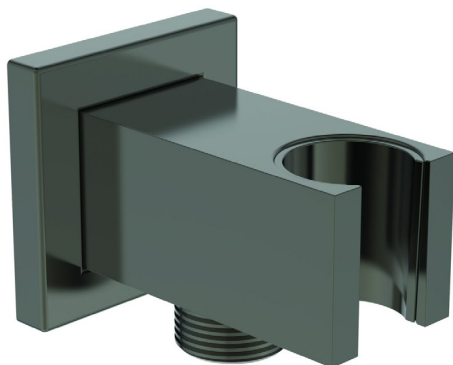

Ideal Standard

Conca

Numărul de articol: BC771A5

## Cot racord G1/2 cu suport pentru para de dus

Design patrat, Metal cu insertie de plastic. Conexiune G1/2 cu protectie impotriva fluctuatiilor apei.

Culoare: A5 - Magnetic Grey

Mai multe detalii despre produs:

Tip:	Coturi racord
Montaj:	Montaj pe perete
Greutate netă (kg):	0,33
Materiat:	Alamă sanitară cu acoperire PVD
Designer:	Palomba Serafini Associati
Înălțime (mm):	50
Lățime (mm):	50
Adâncime (mm):	65
Formă:	Pătrat