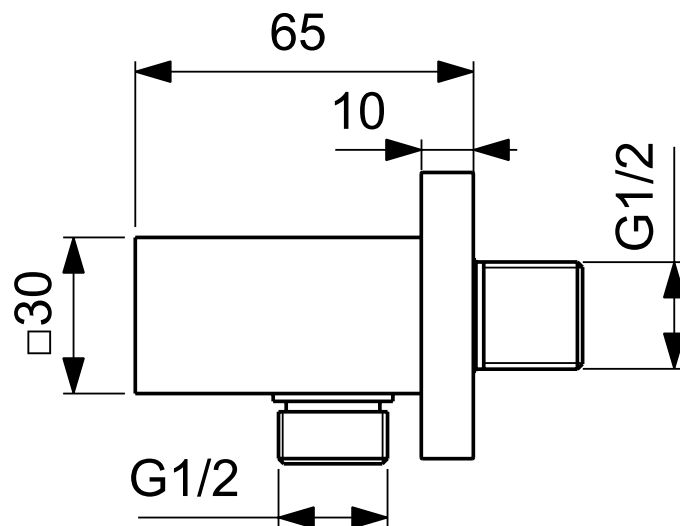

Ideal Standard

Conca

Numărul de articol: BC771A5

## Cot racord G1/2 cu suport pentru para de dus

Design patrat, Metal cu insertie de plastic. Conexiune G1/2 cu protectie impotriva fluctuatiilor apei.

Culoare: A5 - Magnetic Grey

Mai multe detalii despre produs:

Tip:	Coturi racord
Montaj:	Montaj pe perete
Greutate netă (kg):	0,33
Materiat:	Alamă sanitară cu acoperire PVD
Designer:	Palomba Serafini Associati
Înălțime (mm):	50
Lățime (mm):	50
Adâncime (mm):	65
Formă:	Pătrat