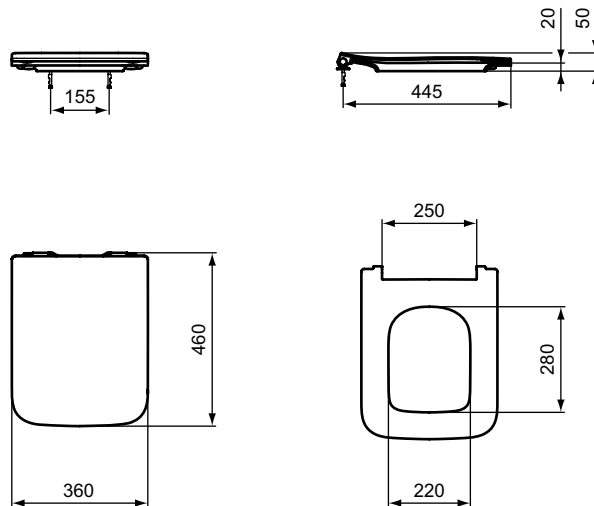

Ideal Standard

Blend Cube

Numărul de articol: T521101

Capac vas WC, soft close, usor de detașat

Blend Cube capac vas wc subtire (tip sandwich), duroplast, închidere lentă, balamale ușor de detașat.

Culoare: 01 - Alb european

Caracteristici: .Ușor de detașat

Mai multe detalii despre produs:

Tip:	Capac vas wc tip sandwich
Greutate netă (kg):	2,2
Materiat:	Duroplast
Designer:	Palomba Serafini Associati
Înălțime (mm):	50
Lățime (mm):	360
Adâncime (mm):	460
Mecanism balamale:	Inchidere lentă