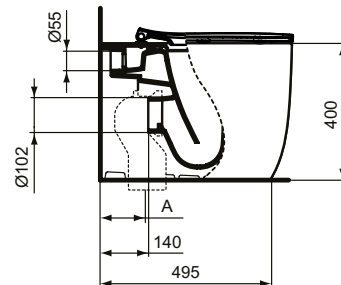

Ideal Standard

Blend Curve

Ideal Standard

				
A 60 - 85	125 - 135	100 - 155	165 - 185	185 - 200

Numărul de articol: T520801

Capac vas WC, soft close, usor de detașat

Blend Curve capac vas wc subtire (tip sandwich), duroplast, închidere lentă, balamale ușor de detașat.

Culoare: 01 - Alb european

Caracteristici: .Ușor de detașat

Mai multe detalii despre produs:

Tip: Capac vas wc
Greutate netă (kg): 2,06
Materiat: Duroplast
Designer: Palomba Serafini Associati
Înălțime (mm): 50
Lățime (mm): 360
Adâncime (mm): 460
Mecanism balamale: Închidere lentă