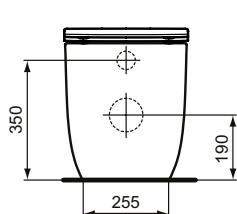

Ideal Standard

Blend Curve

Ideal Standard

				
A 60 - 85	125 - 135	100 - 155	165 - 185	185 - 200

Numărul de articol: T520801

Capac vas WC, soft close, usor de detașat

Blend Curve capac vas wc subtire (tip sandwich), duroplast, închidere lentă, balamale ușor de detașat.

Culoare: 01 - Alb european

Caracteristici: .Ușor de detașat

Mai multe detalii despre produs:

Tip: Capac vas wc
Greutate netă (kg): 2,06
Materiat: Duroplast
Designer: Palomba Serafini Associati
Înălțime (mm): 50
Lățime (mm): 360
Adâncime (mm): 460
Mecanism balamale: Închidere lentă