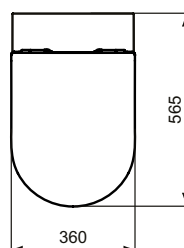

Ideal Standard

Blend Curve

Ideal Standard

				
A 60 - 85	125 - 135	100 - 155	165 - 185	185 - 200

Numărul de articol: T520801

Capac vas WC, soft close, usor de detașat

Blend Curve capac vas wc subtire (tip sandwich), duroplast, închidere lentă, balamale ușor de detașat.

Culoare: 01 - Alb european

Caracteristici: .Ușor de detașat

Mai multe detalii despre produs:

Tip: Capac vas wc
Greutate netă (kg): 2,06
Materiat: Duroplast
Designer: Palomba Serafini Associati
Înălțime (mm): 50
Lățime (mm): 360
Adâncime (mm): 460
Mecanism balamale: Închidere lentă