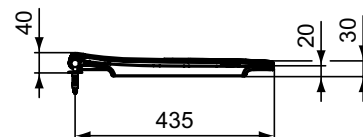

Ideal Standard

Connect Air

Numărul de articol: E0368V3

Capac vas WC SUBTIRE, inchidere lenta

Capac vas WC - wrapover, cu balamale usor de detasat, duroplast.

Culoare: V3 - Silk Black

Caracteristici: .Ușor de detașat

Mai multe detalii despre produs:

Tip:	Capac vas wc
Greutate netă (kg):	2,1
Materiat:	Duroplast
Designer:	Studio Levien
Înălțime (mm):	50
Lățime (mm):	365
Adâncime (mm):	445
Mecanism balamale:	Inchidere lenta
Formă:	Rotund
Fixare:	Fixare superioară