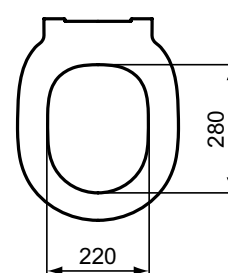

Ideal Standard

Connect Air

Numărul de articol: E0368V3

Capac vas WC SUBTIRE, inchidere lenta

Capac vas WC - wrapover, cu balamale usor de detasat, duroplast.

Culoare: V3 - Silk Black

Caracteristici: .Ușor de detașat

Mai multe detalii despre produs:

Tip:	Capac vas wc
Greutate netă (kg):	2,1
Materiat:	Duroplast
Designer:	Studio Levien
Înălțime (mm):	50
Lățime (mm):	365
Adâncime (mm):	445
Mecanism balamale:	Inchidere lenta
Formă:	Rotund
Fixare:	Fixare superioară