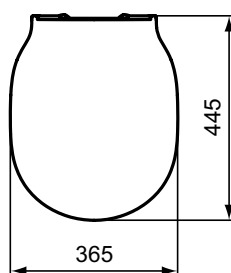

Ideal Standard

Connect Air

Numărul de articol: E0368V3

Capac vas WC SUBTIRE, inchidere lenta

Capac vas WC - wrapover, cu balamale usor de detasat, duroplast.

Culoare: V3 - Silk Black

Caracteristici: .Ușor de detașat

Mai multe detalii despre produs:

Tip:	Capac vas wc
Greutate netă (kg):	2,1
Materiat:	Duroplast
Designer:	Studio Levien
Înălțime (mm):	50
Lățime (mm):	365
Adâncime (mm):	445
Mecanism balamale:	Inchidere lenta
Formă:	Rotund
Fixare:	Fixare superioară