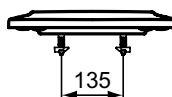

Ideal Standard

Connect Air

Numărul de articol: E0368V3

Capac vas WC SUBTIRE, inchidere lenta

Capac vas WC - wrapover, cu balamale usor de detasat, duroplast.

Culoare: V3 - Silk Black

Caracteristici: .Ușor de detașat

Mai multe detalii despre produs:

Tip:	Capac vas wc
Greutate netă (kg):	2,1
Materiat:	Duroplast
Designer:	Studio Levien
Înălțime (mm):	50
Lățime (mm):	365
Adâncime (mm):	445
Mecanism balamale:	Inchidere lenta
Formă:	Rotund
Fixare:	Fixare superioară