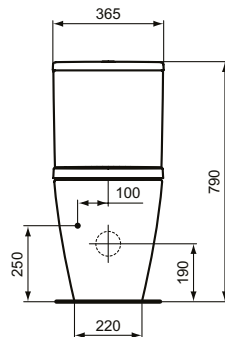

Ideal Standard

ilifeS

Numărul de articol: T520101

Rezervor pt vas WC, varianta de colt

Rezervor pentru combinare cu vas WC, varianta de colt, 4,5/3 litri, alimentare inferioara

Culoare: 01 - Alb european

Mai multe detalii despre produs:

Tip: Pentru combinare, alimentare inferioară
Montaj: Aparentă
Greutate netă (kg): 10
Materiat: Ceramică
Designer: Palomba Serafini Associati
Capacitate (L): 4,5
Capacitate secundară (L): 3