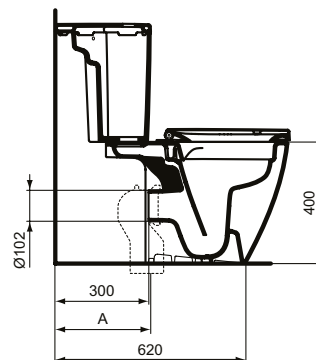

Ideal Standard

ilifeS

Numărul de articol: T520101

Rezervor pt vas WC, varianta de colt

Rezervor pentru combinare cu vas WC, varianta de colt, 4,5/3 litri, alimentare inferioara

Culoare: 01 - Alb european

Mai multe detalii despre produs:

Tip: Pentru combinare, alimentare inferioară
Montaj: Aparentă
Greutate netă (kg): 10
Materiat: Ceramică
Designer: Palomba Serafini Associati
Capacitate (L): 4,5
Capacitate secundară (L): 3