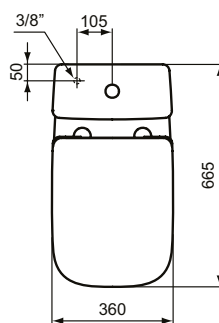

Numărul de articol: T472401

Rezervor wc pentru combinare

Ideal Standard i.life B rezervor wc pentru combinare: 6/3 L rezervor, alimentare inferioara.

Culoare: 01 - Alb european

Mai multe detalii despre produs:

Tip: Pentru combinare, alimentare inferioară
 Montaj: Aparentă
 Capacitate (L): 6
 Capacitate secundară (L): 3

	T002767	J324867	T682067	T002667
A	85	140	200	190