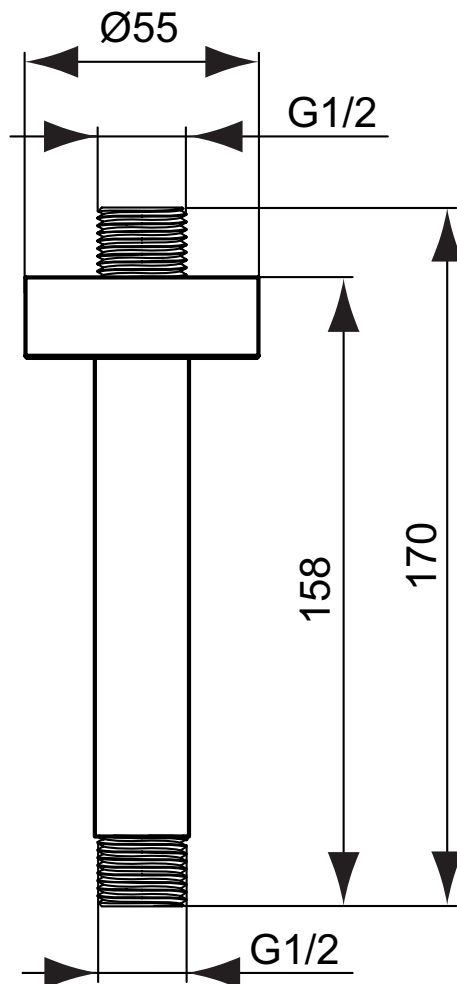

Ideal Standard

Idealrain

Numărul de articol: B9446AA

Brat de fixare de tavan – 150 mm

Brat pentru fixare din tavan pentru palarie de dus.
Decoratiune metalica.

Culoare: AA - Crom

Mai multe detalii despre produs:

Tip:	Brațe de duș
Montaj:	Conexiune din tavan
Acreditări:	WRAS
Greutate netă (kg):	0,23
Materiat:	Cromat
Înălțime (mm):	170
Lățime (mm):	55
Adâncime (mm):	55
Formă:	Rotund