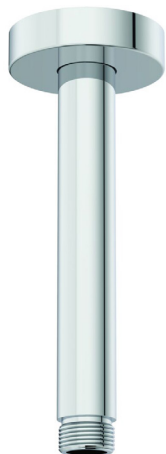

Ideal Standard

Idealrain

Numărul de articol: B9446AA

Brat de fixare de tavan – 150 mm

Brat pentru fixare din tavan pentru palarie de dus.
Decoratiune metalica.

Culoare: AA - Crom

Mai multe detalii despre produs:

Tip:	Brațe de duș
Montaj:	Conexiune din tavan
Acreditări:	WRAS
Greutate netă (kg):	0,23
Materiat:	Cromat
Înălțime (mm):	170
Lățime (mm):	55
Adâncime (mm):	55
Formă:	Rotund