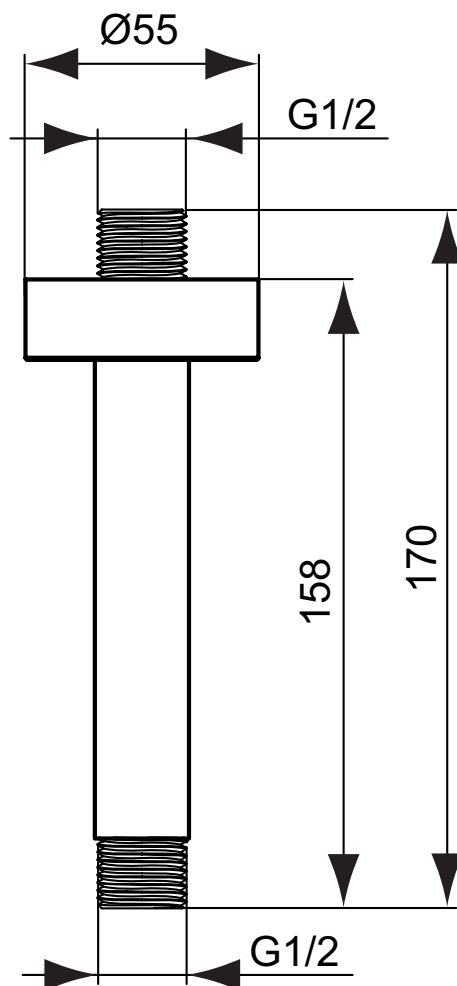

Ideal Standard

Idealrain

Numărul de articol: B9446XG

Brat de fixare de tavan – 150 mm

Brat pentru fixare din tavan pentru palarie de dus.
Decoratiune metalica.

Culoare: XG - Silk Black

Mai multe detalii despre produs:

Tip:	Brațe de duș
Montaj:	Conexiune din tavan
Acreditări:	WRAS
Greutate netă (kg):	0,23
Materiat:	Alamă sanitară cu acoperire vopsea tip pulbere
Înălțime (mm):	170
Lățime (mm):	55
Adâncime (mm):	55
Formă:	Rotund