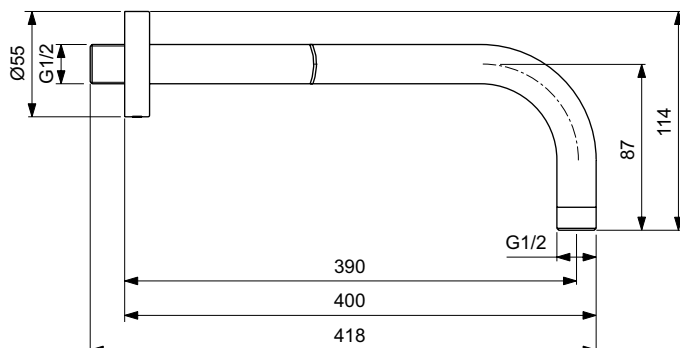

Ideal Standard

Idealrain

Numărul de articol: B9445XG

Brat de fixare de perete – 400 mm

Brat pentru fixare pe perete pentru palarie de dus.
Decoratiune metalica.

Culoare: XG - Silk Black

Mai multe detalii despre produs:

Tip:	Brațe de duș
Montaj:	Conexiune pe perete
Acreditări:	WRAS
Greutate netă (kg):	0,72
Materiat:	Alamă sanitară cu acoperire vopsea tip pulbere
Înălțime (mm):	109
Lățime (mm):	55
Adâncime (mm):	420
Formă:	Rotund